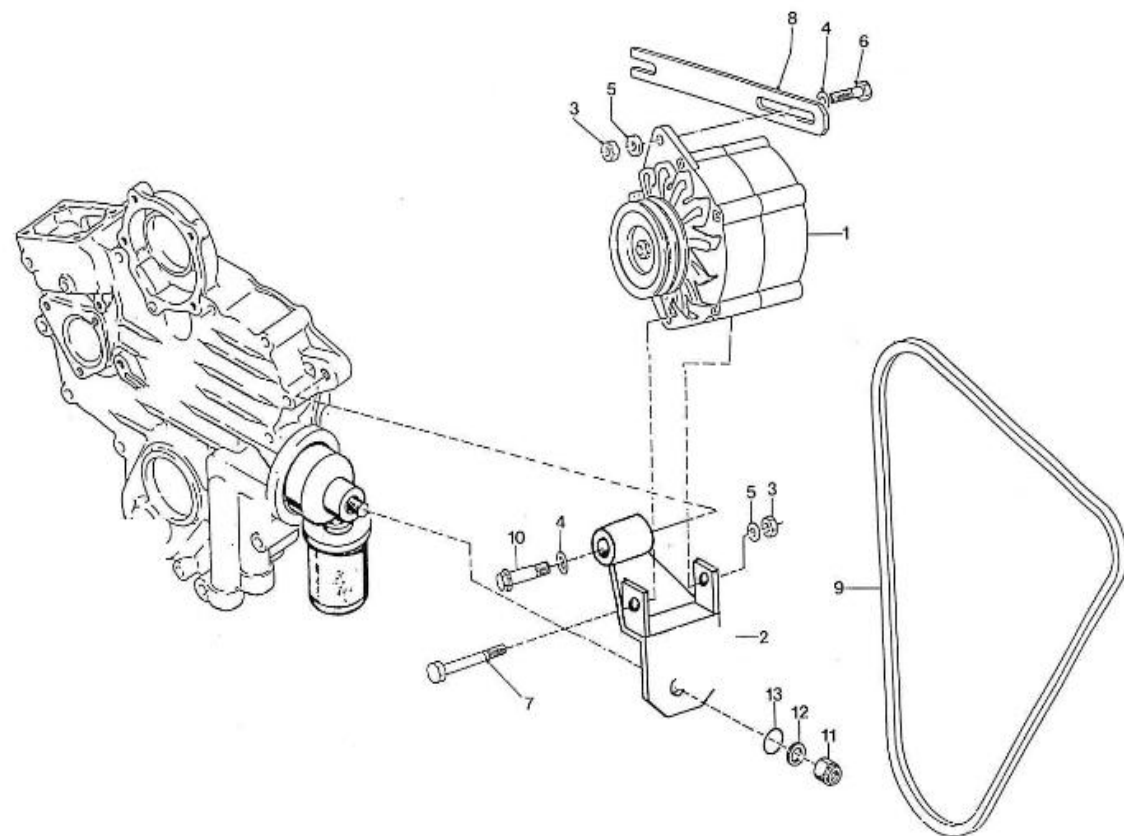

Brand: NanniDiesel

Model: Moteur 2.40HE

Version: Old version

Subassembly: Alternator 35 AMP

N.	Item	Description	Qty	Notes
1	970300565	ALTERNATOR,14V-35A MOTOROLA	1	
2	970300728	SUPPORT,ALTERNATEUR (35A) 2.40	1	
3	970027322	NUT,M 8 (++ECROU FIL DEMARREUR)	2	
4	970119138	WASHER,SPRING D 8 (TENDEUR)	2	
5	970119138	WASHER,SPRING D 8 (TENDEUR)	2	
6	970119148	BOLT, HEX M 8X 30 (+++ FIX . ALT AU NIVEAU DU	1	
7	970024025	BOLT,HEX M 8X 85	1	
8	970647602	TENSIONER	1	
9	970300979	V-BELT,SPZ 925 LW	1	
10	970647316	BOLT,HEX M 8X 35	1	
11	970493154	NUT,M16X1,5 NYLOC	1	
12	970493153	WASHER (POUR PLOTS SUR GENERATRICE)	1	
13	970493156	O-RING	1	

V. 28/06/2012

Pag. 31/50