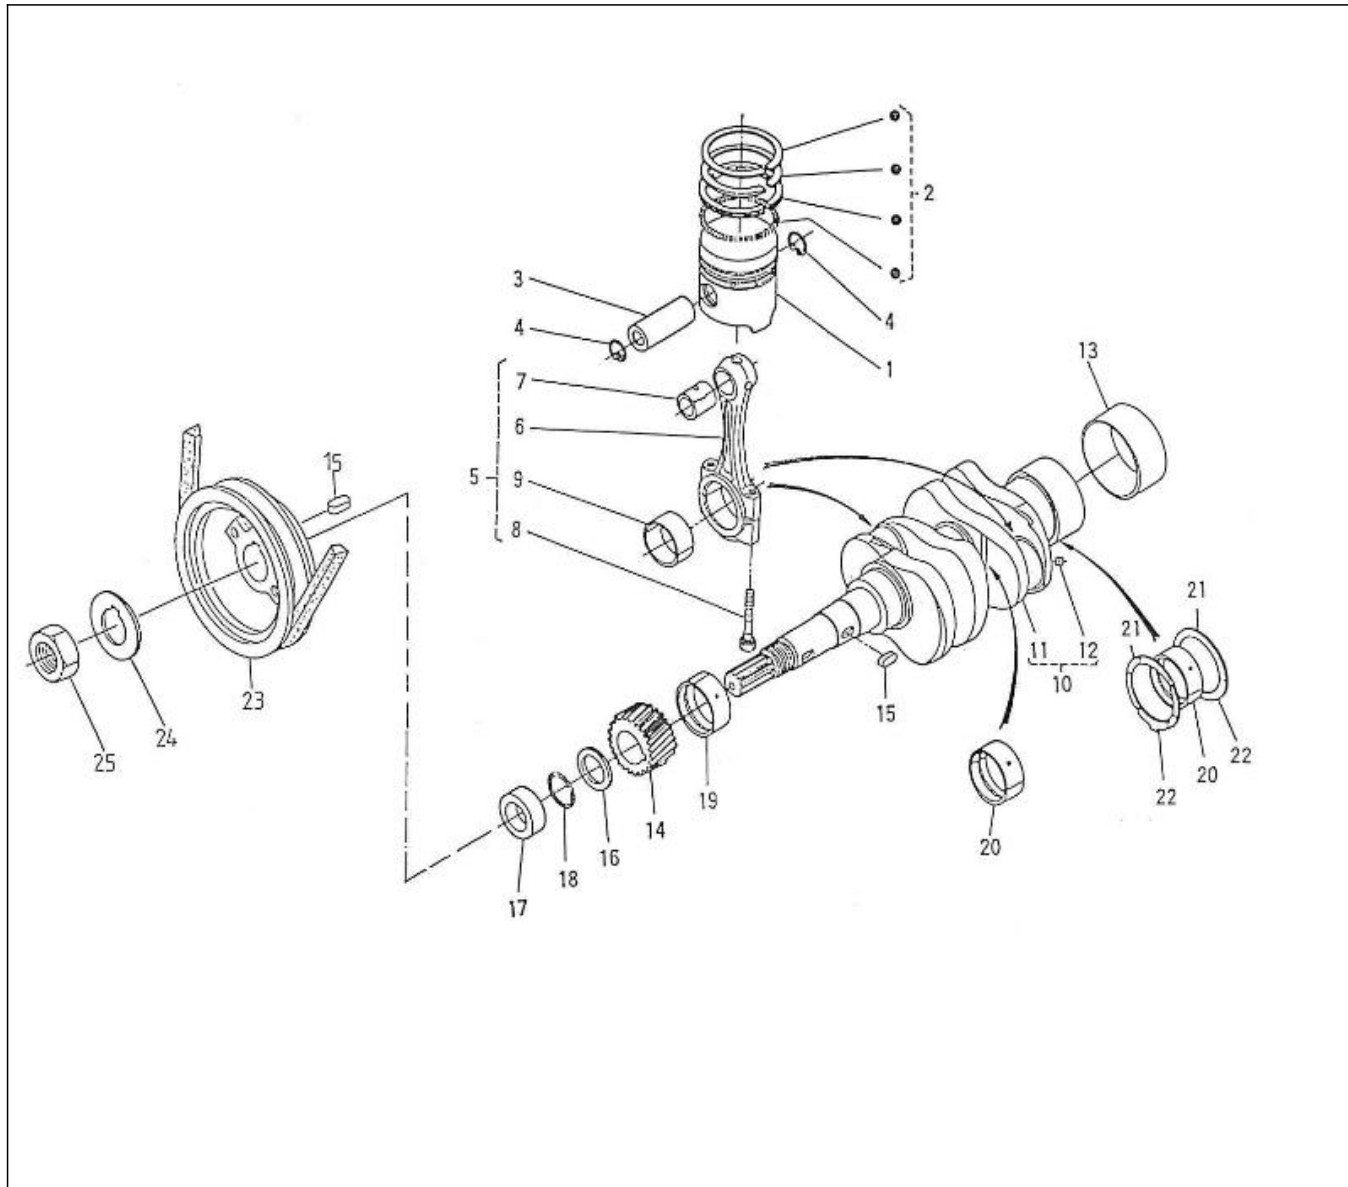

V. 23/08/2012

Pag. 10/53

Brand: NanniDiesel

Model: Moteur 2.60HE

Version: Standard

Subassembly: Crankshaft pistons

N.	Item	Description	Qty	Notes
1	970151550	PISTON,STD.2.60-4,110	2	
2	970151502	SET,PISTON RING STD.	2	
3	970491503	PIN,PISTON	2	
4	970491504	CIR-CLIP (2 )	4	
5	970491505	ROD,CONNECTING CPL.2. 60-3.90-	2	
7	970491512	BUSH,CONN.ROD	2	
8	970491513	BOLT,CONN.ROD	4	
9	970491514	METAL,CONN.ROD STD	2	
10	970151515	CRANKSHAFT,CPL.2. 60	1	
12	970490909	PLUG,PIN CRANKSHAFT	2	
13	970151513	SLEEVE,CRANKSHAFT	1	
14	970491520	GEAR,CRANKSHAFT	1	
15	970491106	KEY,FEATHER	2	
16	970491522	SLINGER,OIL	1	
17	970151523	BUSH,CRANKSHAFT	1	
18	970491524	O-RING,CRANKSHAFT	1	
19	970491525	METAL,CRANKSHAFT 1 STD	1	
20	970491526	METAL,CRANKSHAFT 2 STD	2	
21	970491527	METAL,SIDE 1 STD	2	
22	970491528	METAL,SIDE 2 STD	2	
23	970151516	PULLEY,D115 2. 60H	1	
24	970301493	WASHER,CRANKSHAFT	1	
25	970301492	NUT,CRANKSHAFT	1	
26	970151561	PISTON,+0,50	2	
27	970151503	SET,PISTON RING +0.50	2	
28	970491545	METAL,CONN.ROD 0,20	2	
29	970491555	METAL,CONN.ROD 0,40	2	
30	970491546	METAL,CRANKSHAFT +0.20	1	
31	970491556	METAL,CRANKSHAFT +0.40	1	
32	970491547	METAL,CRANKSHAFT 2 0.20	2	
33	970491557	METAL,CRANKSHAFT 2 0.40	2	
34	970491548	METAL,SIDE 1 0.02	2	
35	970491558	METAL,SIDE 1 0.04	2	
36	970491549	METAL,SIDE 2 0.02	2	
37	970491559	METAL,SIDE 2 0.04	2	