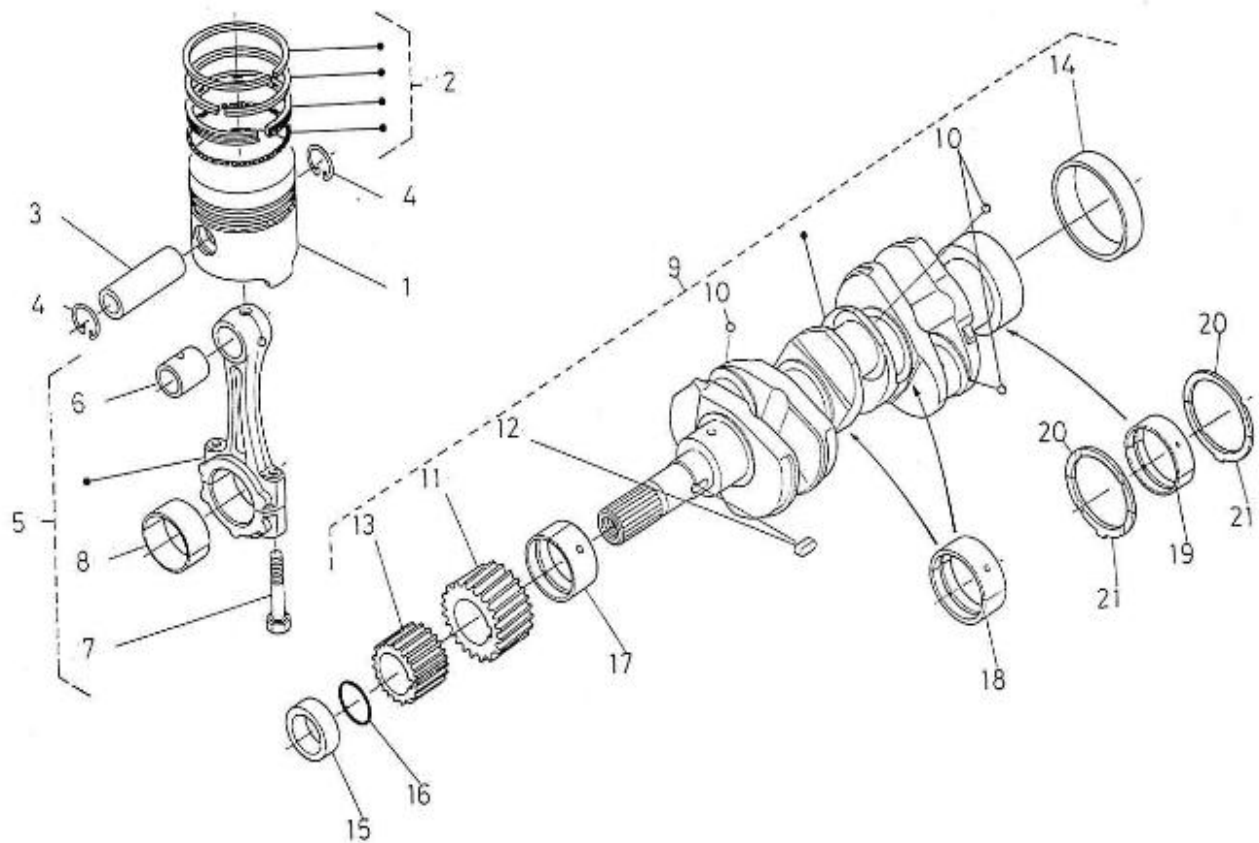

V. 01/07/2011

Pag. 9/34

Brand: NanniDiesel

Model: Moteur 3.100HE

Version: Standard

Subassembly: Crankshaft pistons

N.	Item	Description	Qty	Notes
1	970310353	PISTON (<= N°KT08090422)	3	
1	970310355	PISTON CR 0.50 (<= N°KT08090422)	3	
2	970310356	ASSY RING,PISTON (<= N°KT08090422)	3	
2	970310357	ASSY RING,PISTON 05 (<= N°KT08090422)	3	
3	970302890	PIN,PISTON	3	
4	970302891	CIR-CLIP	6	
5	970302892	ROD,CONNECTING CPL.4.150 (<= N°KT08090422)	3	
6	970302893	BUSH,CONN.ROD (BEFORE N°KTE08070398)	3	
7	970302894	BOLT,CONN.ROD	6	
8	970302774	METAL,CONN.ROD -0.2MM -SET-	3	
8	970302775	METAL,CONN.ROD -0.4MM -SET-	3	
8	970302895	METAL,CONN.ROD STD.-SET-	3	
9	970310358	COMP,CRANK SHAFT	1	
10	970302897	BEARING,BALL	3	
11	970304116	GEAR,CRANKSHAFT	1	
12	970302899	KEY,FEATHER	1	
13	970302900	GEAR,OIL PUMP DRIVE	1	
14	970302901	SLEEVE,CRANKSHAFT	1	
15	970302902	COLLAR,CRANKSHAFT	1	
16	970302903	O-RING,CRANKSHAFT 4.150	1	
17	970302779	METAL,CRANKSHAFT 1 -0,2	1	
17	970302904	METAL,CRANKSHAFT 1 STD. (<= N°KT08090422)	1	
17	970302907	METAL,CRANKSHAFT 1 -0,4	1	
18	970302905	METAL,CRANKSHAFT 2 STD. -SET-	2	
18	970302908	METAL,CRANKSHAFT 2 -0,2 -SET-	2	
18	970302909	METAL,CRANKSHAFT 2 -0,4 -SET-	2	
19	970302906	METAL,CRANKSHAFT 3 STD. -SET-	1	
19	970302910	METAL,CRANKSHAFT 3 -0,2 -SET-	1	
19	970302911	METAL,CRANKSHAFT 3 -0,4 -SET-	2	
20	970301974	METAL,SIDE 1	2	
20	970307345	METAL,SIDE 1-02	2	
20	970302912	METAL,SIDE 1 +0,4	2	
21	970301975	METAL,SIDE 2	2	
21	970302409	METAL,SIDE 2 +0,2	2	
21	970302913	METAL,SIDE 2 +0,4	2	