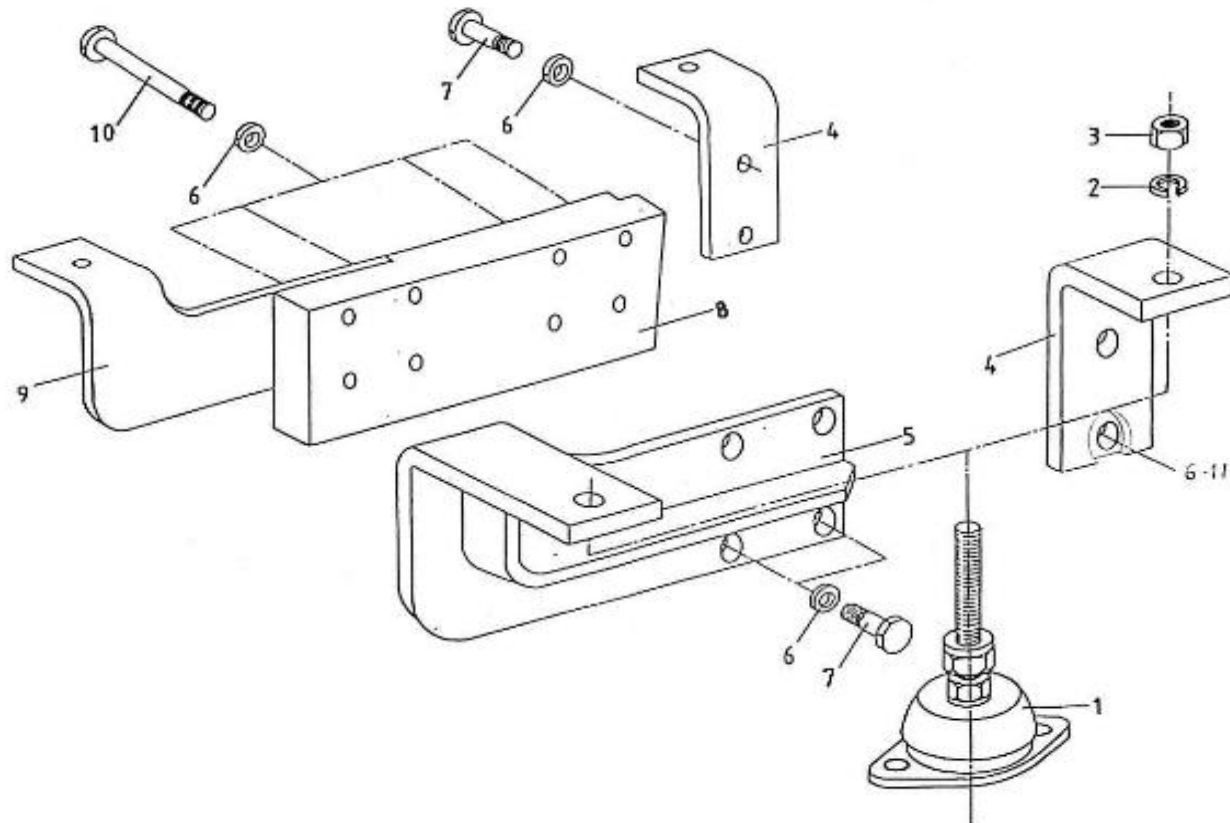

Brand: NanniDiesel	N.	Item	Description	Qty	Notes
Model: Moteur 3.100HE	1	970311062	MOUNT RUBBER (MODIF A PARTIR DU 14/06/05 N°251471	4	
Version: Standard	2	970119136	WASHER, SPRING D10 (POUR INVERSEUR)	4	
Subassembly: Engine mount	3	970119143	NUT, M10	4	
	4	95310327	SUPPORT	2	
	5	95310324	BRACKET	1	
	6	970119136	WASHER, SPRING D10 (POUR INVERSEUR)	16	
	7	970499051	BOLT, HEX M10X1,25X 30 (+++ FIX . PTO)	6	
	8	95310326	MASS	1	
	9	95310325	BRACKET	1	
	10	39160232	BOLT	12	
	11	970300044	BOLT, HEX M10X1,25X 25 (+++ FIX . SUPPORT)	2	

V. 01/07/2011

Pag. 33/34