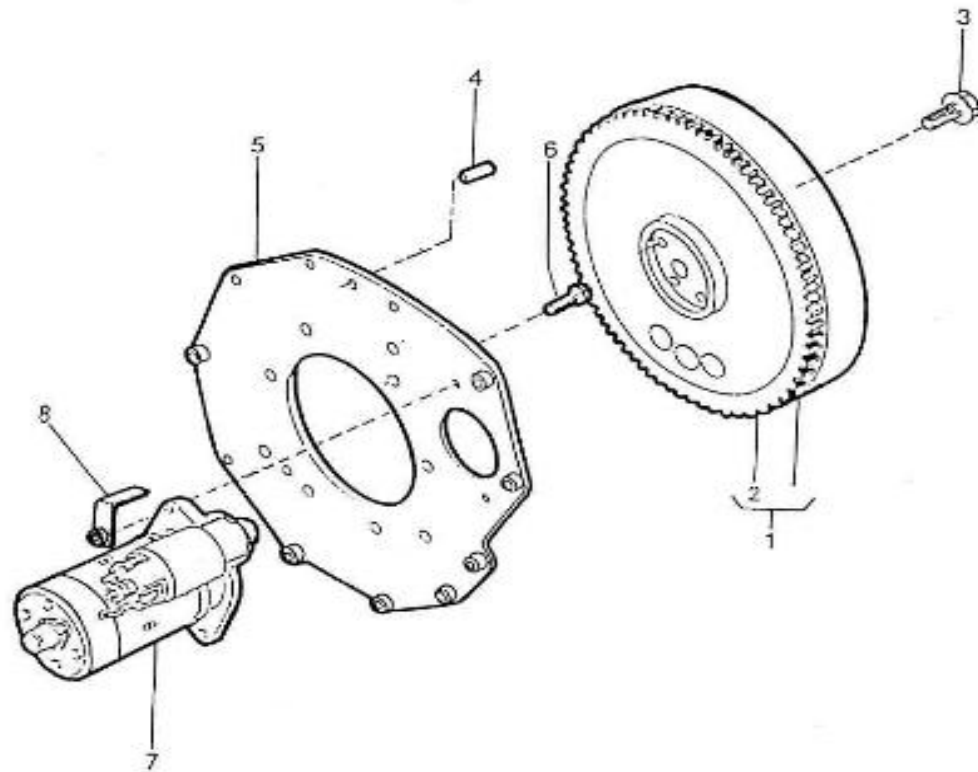

V. 25/07/2011

Pag. 12/40

Brand: NanniDiesel

Model: Moteur 3.75HE

Version: Standard

Subassembly: Flywheel

N.	Item	Description	Qty	Notes
1	970307013	COMP.FLYWHEEL (++)VOLANT SUR MOTEUR RETOUR	1	
2	970141703	GEAR, FLYWHEEL 2.40	1	
3	970307575	BOLT,FLYWHEEL (++)REPLACER LES VIS D'ORIGINES)	5	
4	970490111	PIN,CYLINDRICAL	1	
5	970307576	PLATE,REAR END	1	
6	970490919	BOLT,M 8X 16	10	
7	970497303	STARTER,MOTOR 12V 0,8KW 1P	1	
8	970302639	SUPP.MOUNTING STARTER MOTOR S5	1	