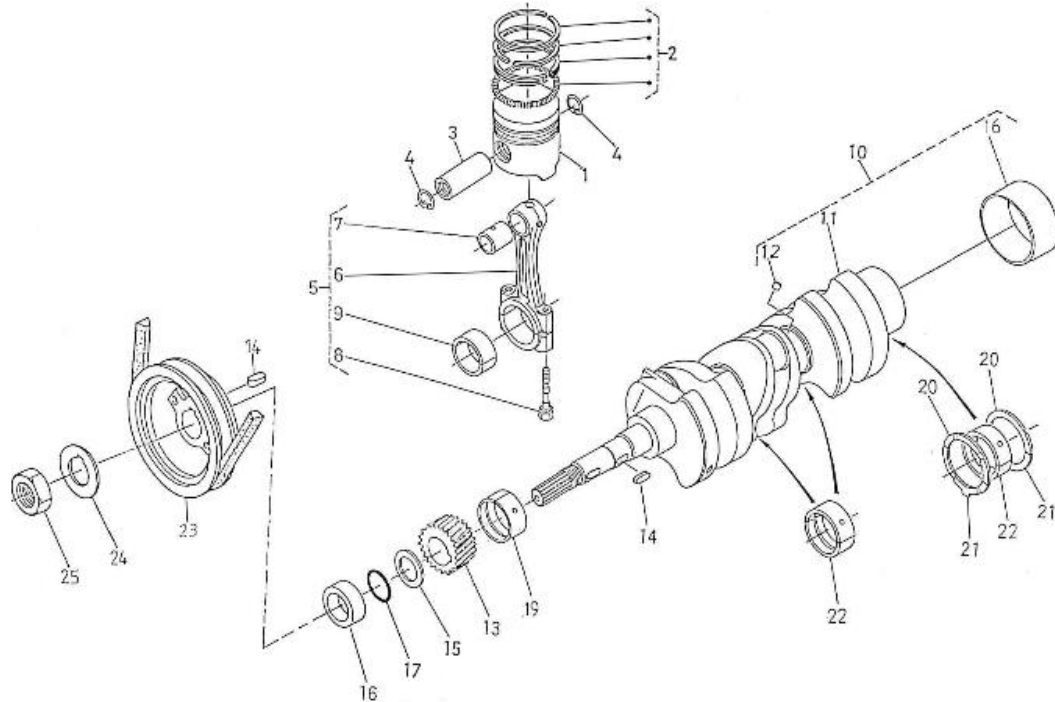

V. 28/06/2011

Pag. 10/55

Brand: NanniDiesel

Model: Moteur 3.90HE

Version: Standard

Subassembly: Crankshaft pistons

N.	Item	Description	Qty	Notes
1	970151550	PISTON,STD.2.60-4,110	3	
2	970151502	SET,PISTON RING STD.	3	
3	970491503	PIN,PISTON	3	
4	970491504	CIR-CLIP (2)	6	
5	970491505	ROD,CONNECTING CPL.2. 60-3.90-	3	
7	970491512	BUSH,CONN.ROD	3	
8	970491513	BOLT,CONN.ROD	6	
9	970491514	METAL,CONN.ROD STD	2	
10	970161515	CRANKSHAFT,CPL.3. 90	1	
12	970490909	PLUG,PIN CRANKSHAFT	3	
13	970491520	GEAR,CRANKSHAFT	1	
14	970491106	KEY,FEATHER	2	
15	970491522	SLINGER,OIL	1	
16	970151513	SLEEVE,CRANKSHAFT	1	
17	970491524	O-RING,CRANKSHAFT	1	
18	970151523	BUSH,CRANKSHAFT	1	
19	970491525	METAL,CRANKSHAFT 1 STD	1	
20	970491527	METAL,SIDE 1 STD	2	
21	970491528	METAL,SIDE 2 STD	2	
22	970491526	METAL,CRANKSHAFT 2 STD	3	
23	970161516	PULLEY,CRANKSHAFT D115	1	
24	970301493	WASHER,CRANKSHAFT	1	
25	970301492	NUT,CRANKSHAFT	1	
26	970151561	PISTON,+0,50	2	
27	970151503	SET,PISTON RING +0.50	3	
28	970491545	METAL,CONN.ROD 0,20	2	
29	970491555	METAL,CONN.ROD 0,40	2	
30	970491546	METAL,CRANKSHAFT +0.20	1	
31	970491556	METAL,CRANKSHAFT +0.40	1	
32	970491547	METAL,CRANKSHAFT 2 0.20	3	
33	970491557	METAL,CRANKSHAFT 2 0.40	3	
34	970491548	METAL,SIDE 1 0.02	2	
35	970491558	METAL,SIDE 1 0.04	2	
36	970491549	METAL,SIDE 2 0.02	2	
37	970491559	METAL,SIDE 2 0.04	2	