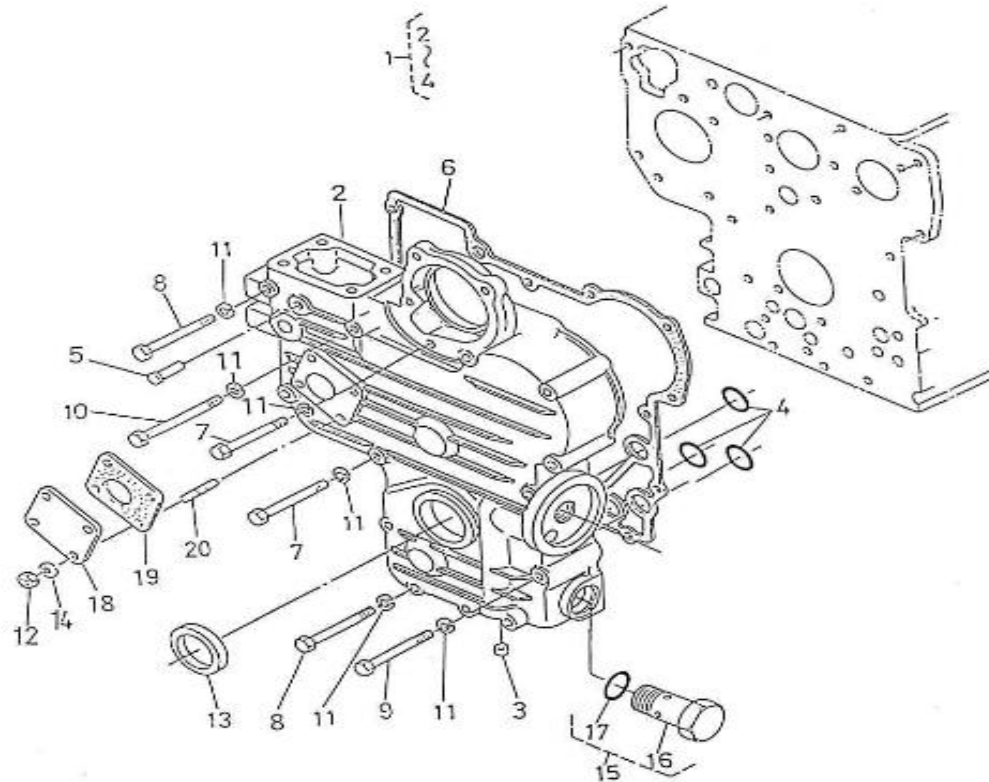

V. 12/06/2012

Pag. 2/55

Brand: NanniDiesel

Model: Moteur 4.110HE

Version: Standard

Subassembly: Timing case

N.	Item	Description	Qty	Notes
1	970150201	COVER,TIMING CASE CPL.-HE-	1	
3	970150202	PLUG,PIN	2	
4	970490203	O-RING	3	
5	970490204	PIN,TIMING COVER	1	
6	970490205	GASKET,TIMING CASE -H-	1	
7	970302584	BOLT,HEX M 6X 60	7	
8	970490208	BOLT,M 6X 65	5	
9	970490209	BOLT,M 6X 70	1	
10	970490210	BOLT	1	
11	970119149	WASHER, SPRING D 6 (Pour protection injecteur )	14	
12	970151133	NUT,M 6 (BEFORE N°KTE08070398 )	4	
13	970490213	SEAL,OIL	1	
14	970119149	WASHER, SPRING D 6 (Pour protection injecteur )	4	
15	970493131	ASSY,VALVE RELIEF	1	
17	970493132	O-RING (<=9KZ999 )	1	
18	970490222	COVER,INJ.TIMING	1	
19	970491736	GASKET	1	
20	970490224	STUD	4	