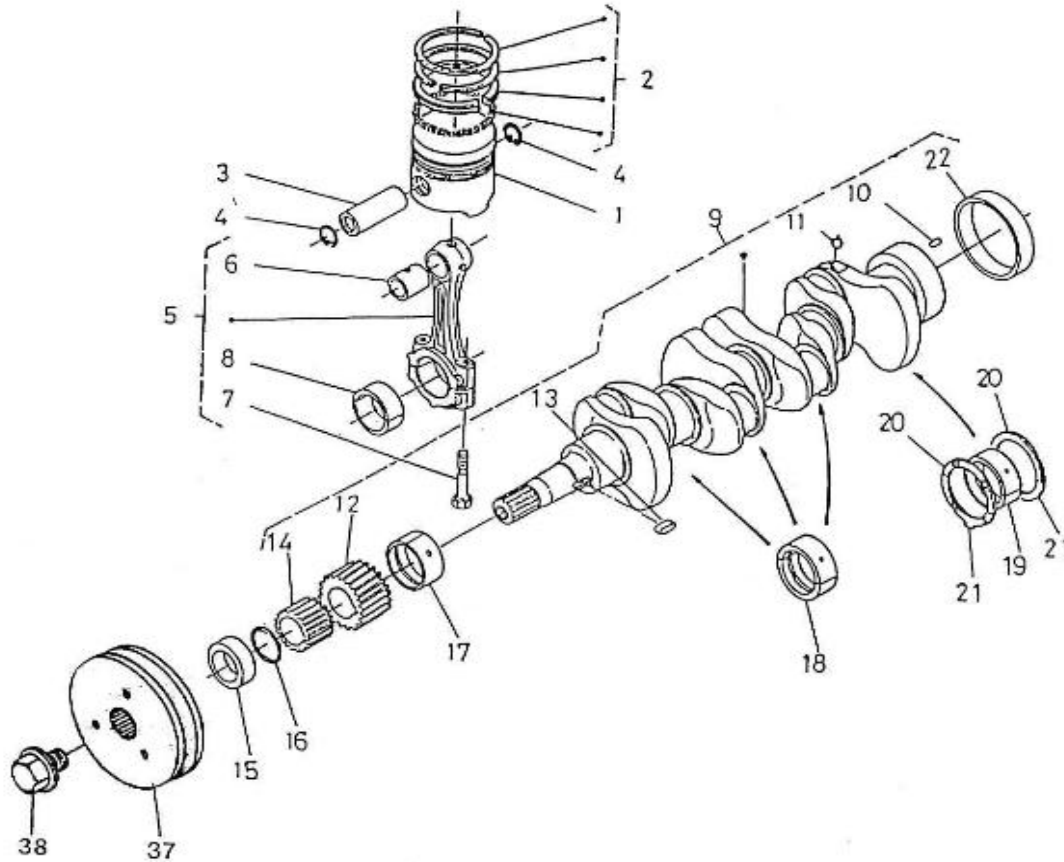

V. 29/06/2011

Pag. 9/38

Brand: NanniDiesel

Model: Moteur 4.150HE

Version: Standard

Subassembly: Crankshaft pistons

N.	Item	Description	Qty	Notes
1	970302888	PISTON,STD.4.150 (<=N°5F0181)	4	<=N°5F0181
1	970315155	PISTON,4.150 (>= N°5G0033)	1	>= N°5G0033
2	970302889	SET,PISTON RING STD.4.150	4	
3	970302890	PIN,PISTON	4	
4	970302891	CIR-CLIP	8	
5	970302892	ROD,CONNECTING CPL.4.150 (<= N°KT08090422)	4	
6	970302893	BUSH,CONN.ROD (BEFORE N°KTE08070398)	4	
7	970302894	BOLT,CONN.ROD	8	
8	970302895	METAL,CONN.ROD STD.-SET-	4	
9	970302896	CRANKSHAFT,CPL.4.150	1	
10	970140109	PIN, CYLINDRICAL	1	
11	970302897	BEARING,BALL	4	
12	970304116	GEAR,CRANKSHAFT	1	
13	970302899	KEY,FEATHER	1	
14	970302900	GEAR,OIL PUMP DRIVE	1	
15	970302902	COLLAR,CRANKSHAFT	1	
16	970302903	O-RING,CRANKSHAFT 4.150	1	
17	970302904	METAL,CRANKSHAFT 1 STD. (<= N°KT08090422)	1	
18	970302905	METAL,CRANKSHAFT 2 STD. -SET-	3	
19	970302906	METAL,CRANKSHAFT 3 STD. -SET-	1	
20	970301974	METAL,SIDE 1	2	
21	970301975	METAL,SIDE 2	2	
22	970302901	SLEEVE,CRANKSHAFT	1	
23	970302776	PISTON,+0,5	4	
24	970302778	SET,PISTON RING +0,5	4	
25	970302774	METAL,CONN.ROD -0.2MM -SET-	4	
26	970302775	METAL,CONN.ROD -0.4MM -SET-	4	
27	970302779	METAL,CRANKSHAFT 1 -0,2	1	
28	970302907	METAL,CRANKSHAFT 1 -0,4	1	
29	970302908	METAL,CRANKSHAFT 2 -0,2 -SET-	3	
30	970302909	METAL,CRANKSHAFT 2 -0,4 -SET-	3	
31	970302910	METAL,CRANKSHAFT 3 -0,2 -SET-	1	
32	970302911	METAL,CRANKSHAFT 3 -0,4 -SET-	1	
33	970307345	METAL,SIDE 1-02	2	
34	970302912	METAL,SIDE 1 +0,4	2	
35	970302409	METAL,SIDE 2 +0,2	2	
36	970302913	METAL,SIDE 2 +0,4	2	
37	970307072	PULLEY,FAN DRIVE	1	
38	970307073	BOLT	1	