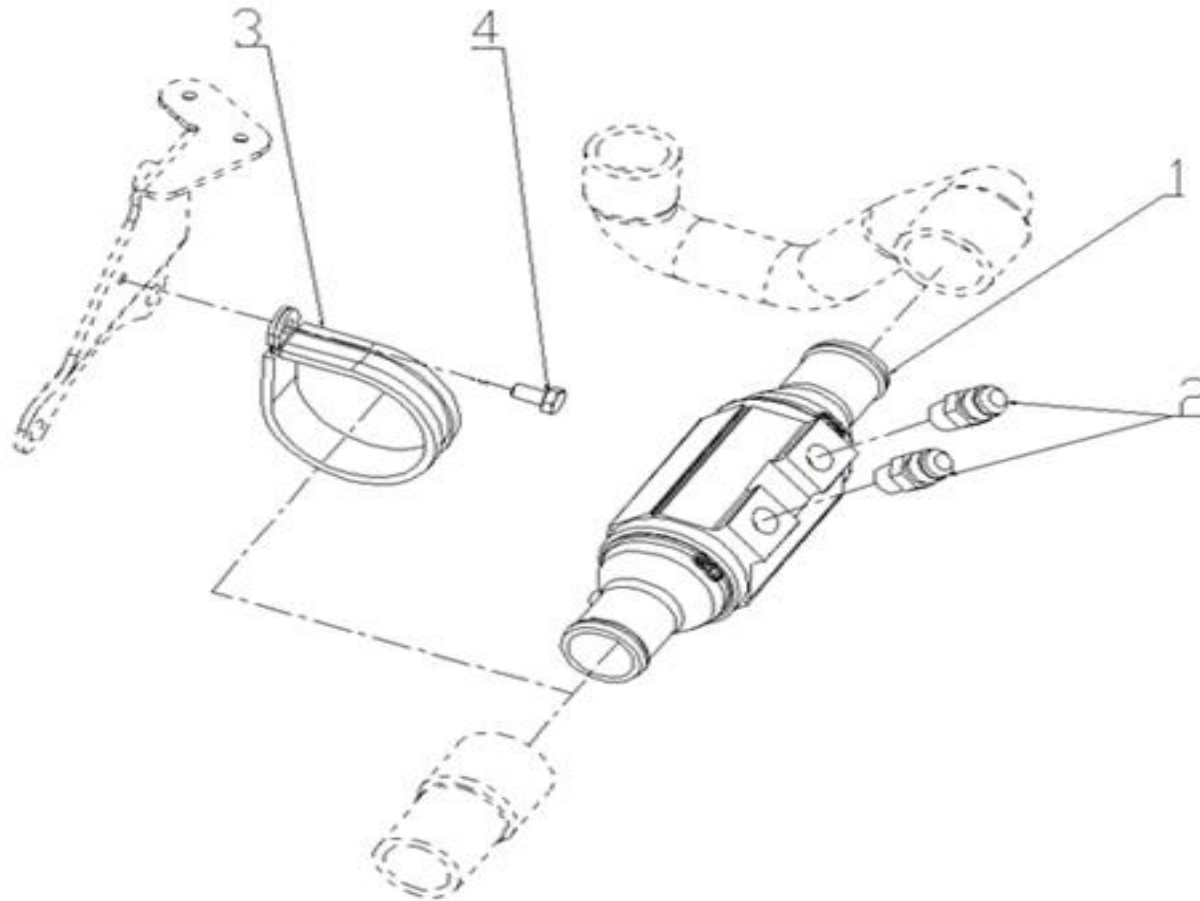

V. 27/01/2012

Pag. 39/40

Brand: NanniDiesel

Model: Moteur 4.200TD N4.60

Version: Standard

Subassembly: Engine mount

N.	Item	Description	Qty	Notes
1	95310659	SUPPORT,MOUNT FRONT	2	
2	970409153	WASHER,PLAIN D12 (ENTRETOISE JOINT BANJO)	2	
3	970409154	WASHER,SPRING D12	4	
4	39160549	BOLT	4	
5	970301419	SUPPORT,MOUNT REAR (A supprimer. Monté sur moteur	2	
6	970119135	WASHER,PLAIN D10 (DONT DEUX POUR CALAGE GALET	2	
7	970119136	WASHER,SPRING D10 (POUR INVERSEUR)	4	
8	970499051	BOLT,HEX M10X1,25X 30 (+++ FIX . PTO)	2	
9	970300044	BOLT,HEX M10X1,25X 25 (+++ FIX . SUPPORT)	2	
10	970310517	MOUNT,RUBBER CPL.45 MEDIUM (+++MODIF PLOT A PARTIR DU N°363094)	4	