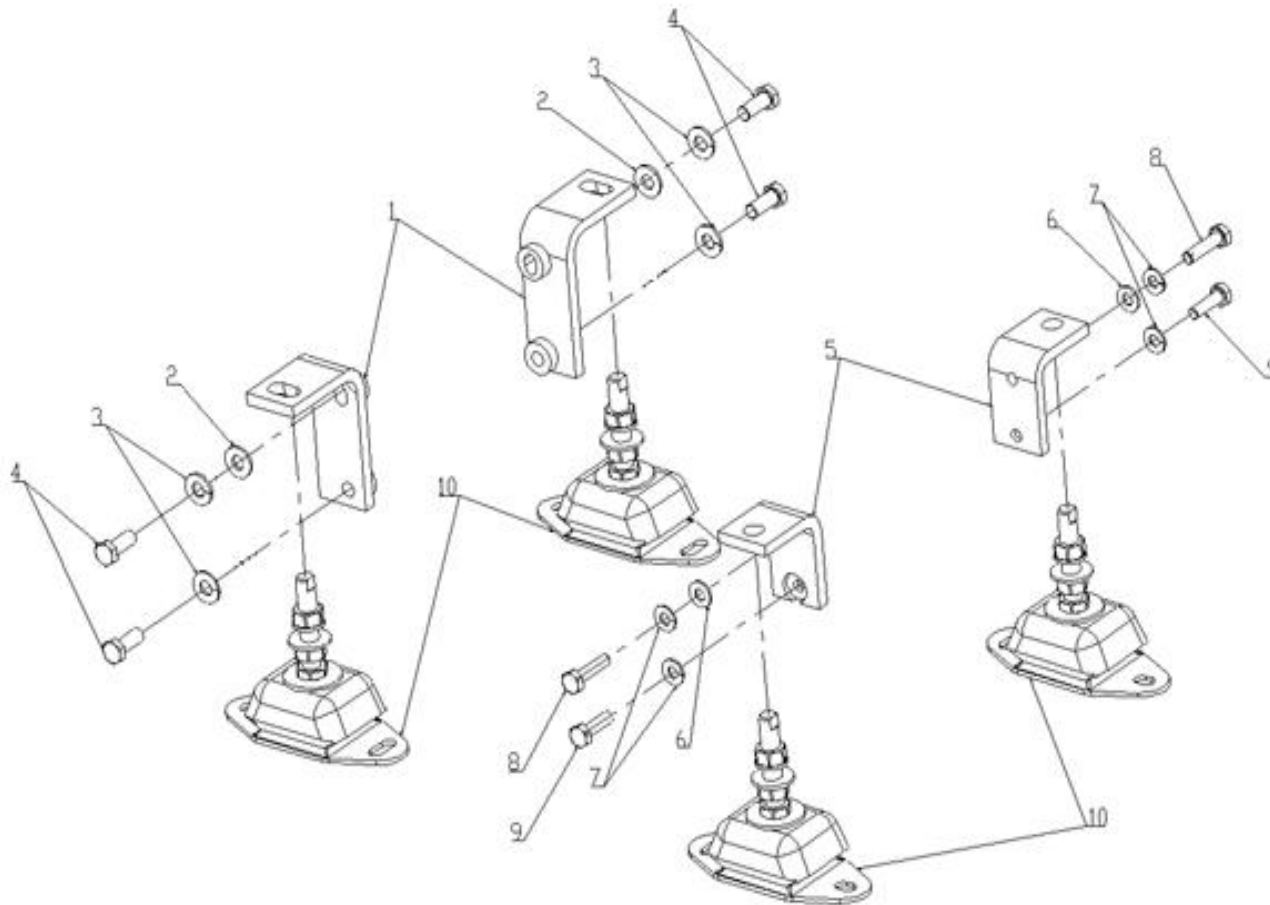

V. 27/01/2012

Pag. 39/40

Brand: NanniDiesel

Model: Moteur 4.200TD N4.60

Version: Standard

Subassembly: Engine mount

N.	Item	Description	Qty	Notes
1	95310659	SUPPORT,MOUNT FRONT	2	
2	970409153	WASHER,PLAIN D12 (ENTRETOISE JOINT BANJO)	2	
3	970409154	WASHER,SPRING D12	4	
4	39160549	BOLT	4	
5	970301419	SUPPORT,MOUNT REAR (A supprimer. Monté sur moteur	2	
6	970119135	WASHER,PLAIN D10 (DONT DEUX POUR CALAGE GALET	2	
7	970119136	WASHER,SPRING D10 (POUR INVERSEUR)	4	
8	970499051	BOLT,HEX M10X1,25X 30 (+++ FIX . PTO)	2	
9	970300044	BOLT,HEX M10X1,25X 25 (+++ FIX . SUPPORT)	2	
10	970310517	MOUNT,RUBBER CPL.45 MEDIUM (+++MODIF PLOT A PARTIR DU N°363094)	4	