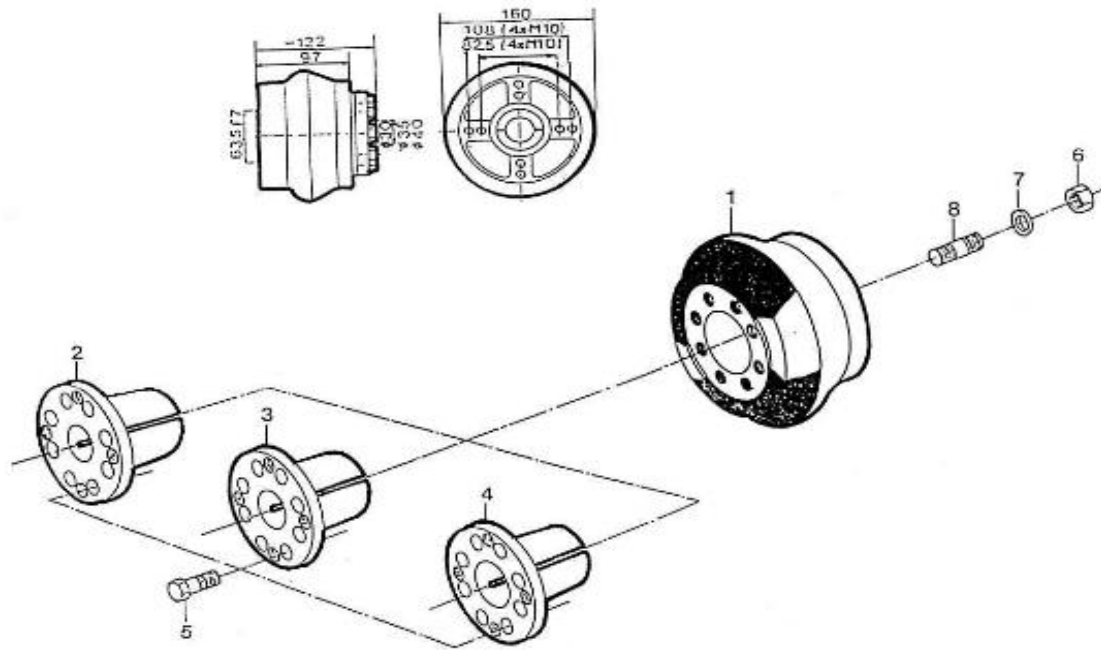

5" MAX.TORQUE 36 Kgm, 5HP/100 RPM

V. 07/07/2011

Pag. 50/50