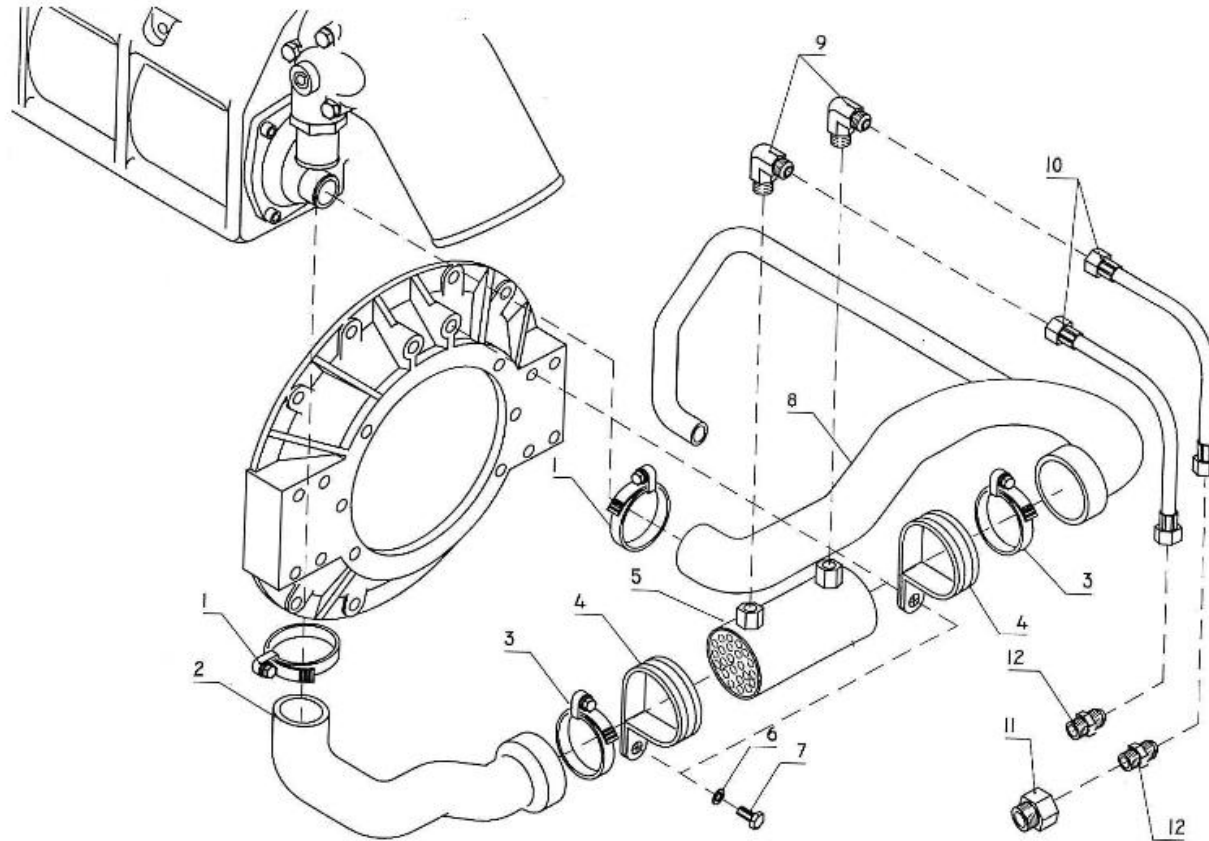

V. 09/08/2013

Pag. 44/49

Brand: NanniDiesel

Model: Moteur 4.340TDI

Version: Standard

Subassembly: Oil cooler gear box

N.	Item	Description	Qty	Notes
1	970300922	CLAMP,HOSE 26-38 (FOURNITURE POMPE ATTELEE )	2	
2	48328078	HOSE	1	
3	970634621	CLAMP,HOSE	2	
4	48100189	CLAMP	2	
5	970310247	OIL COOLER ( ++Monter sur moteur )	1	
6	970119135	WASHER,PLAIN D10 (DONT DEUX POUR CALAGE GALET	2	
7	970635508	BOLT,HEX M10X 25 (VIS DE BOUT D ARBRE )	2	
8	48328083	HOSE	1	
9	48300035	ELBOW 92	2	
10	48300082	FLEXIBLE PIPE	2	
11	48300318	UNION	1	
12	48300308	ELBOW ( ++2 montés sur refroid et 2 en bourriche )	2	