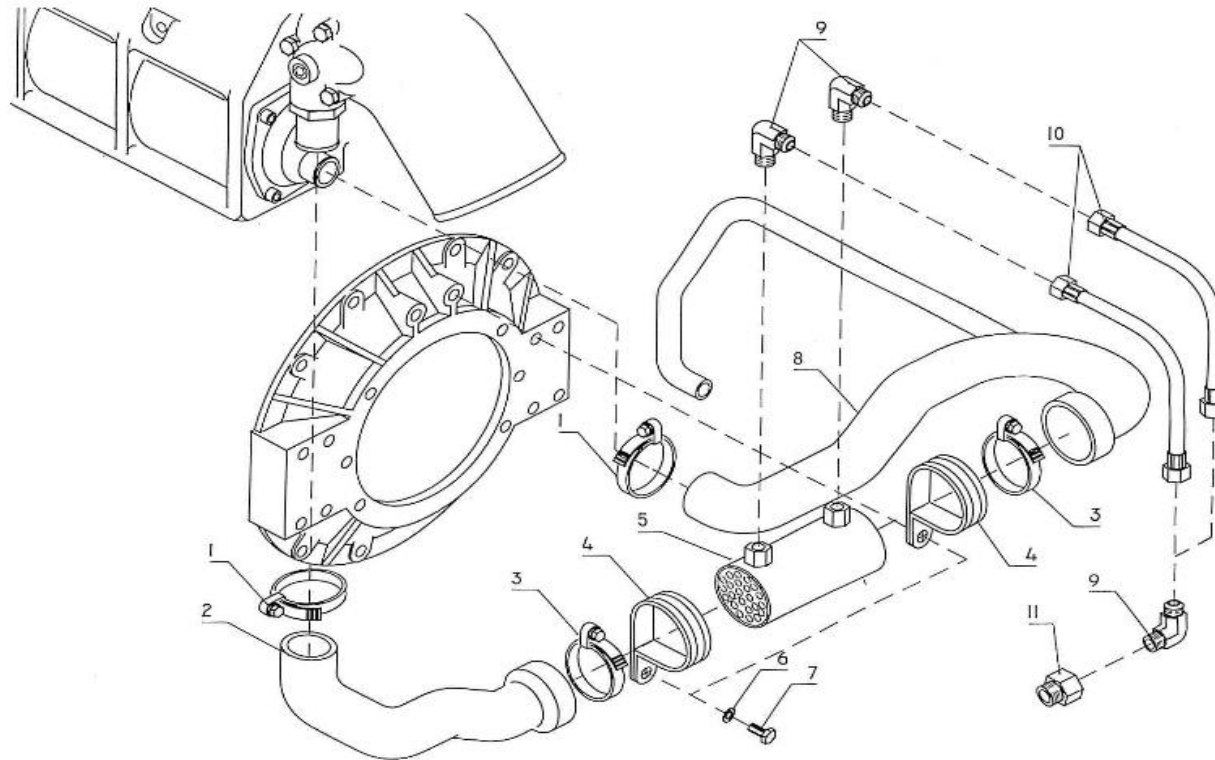

V. 09/08/2013

Pag. 45/49

Brand: NanniDiesel

Model: Moteur 4.340TDI

Version: Standard

Subassembly: Oil cooler gear box

N.	Item	Description	Qty	Notes
1	970300922	CLAMP,HOSE 26-38 (FOURNITURE POMPE ATTELEE )	2	
2	48328078	HOSE	1	
3	970634621	CLAMP,HOSE	2	
4	48100189	CLAMP	2	
5	970310247	OIL COOLER ( ++Monter sur moteur )	1	
6	970119135	WASHER,PLAIN D10 (DONT DEUX POUR CALAGE GALET )	2	
7	970635508	BOLT,HEX M10X 25 (VIS DE BOUT D ARBRE )	2	
8	48328083	HOSE	1	
9	48300035	ELBOW 92	4	
10	48300080	HOSE (A sup. Remplacé par racc pour GI )	2	
11	48300318	UNION	2	