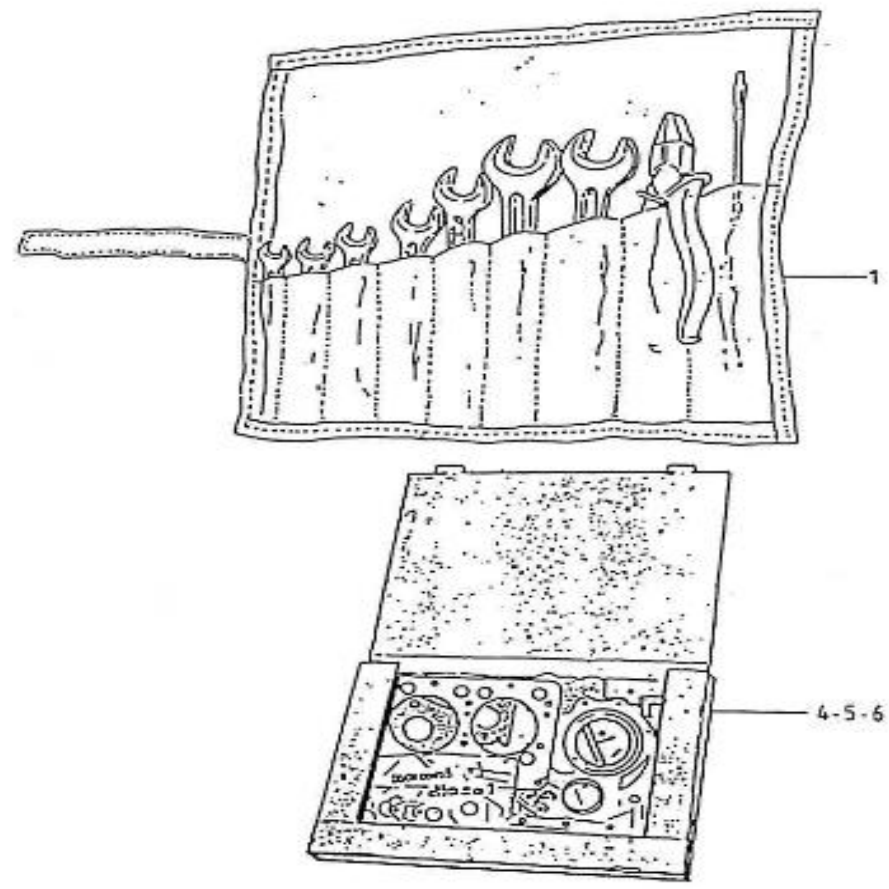

Brand: NanniDiesel
Model: Moteur 5.250TDI
Version: Standard
Subassembly: Tools gasket set

N.	Item	Description	Qty	Notes
1	970609901	KIT,TOOLS	1	
4	970310563	GASKET SET	1	
5	970310564	GASKET SET	1	
6	970310565	GASKET SET	1	

V. 26/08/2011

Pag. 41/43