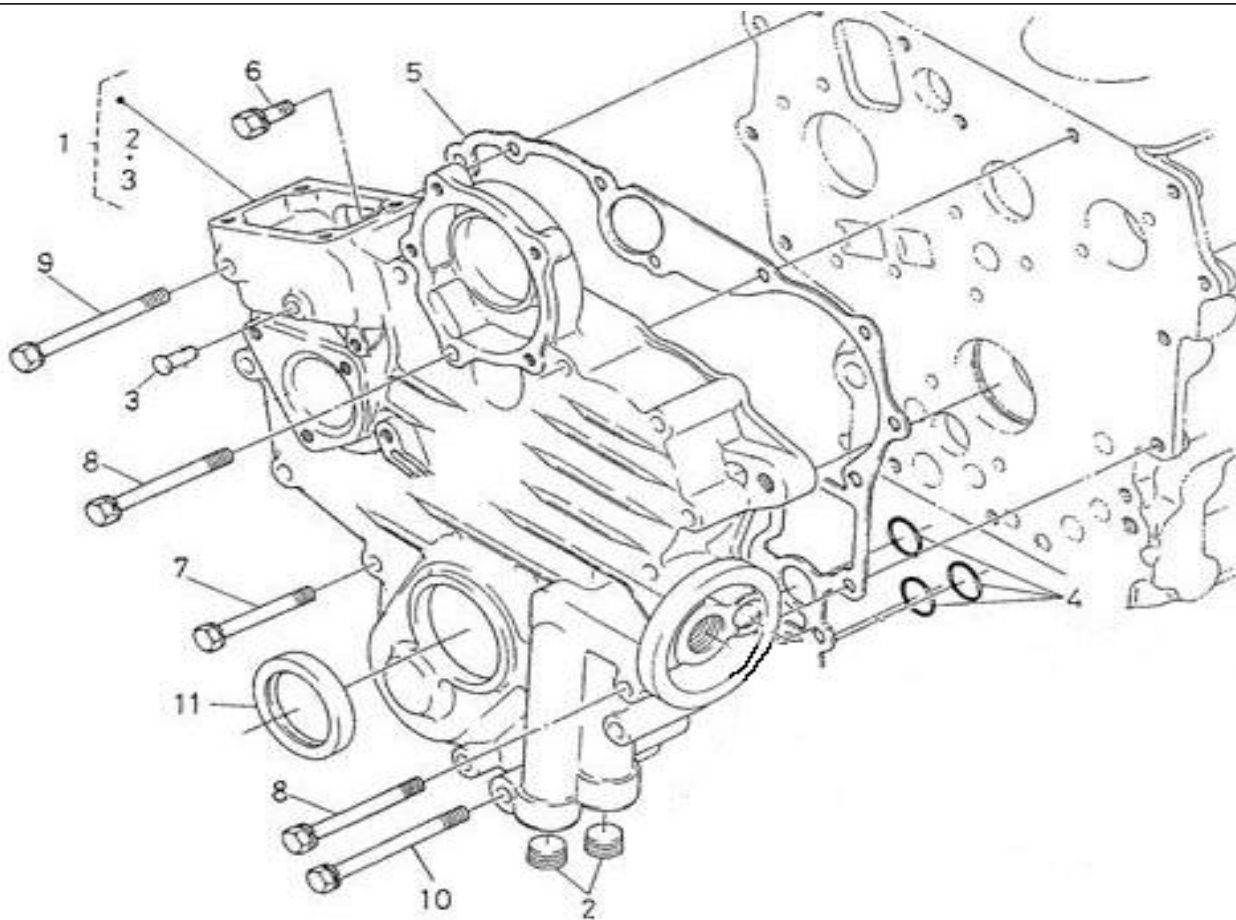

V. 09/05/2012

Pag. 2/35

Brand: NanniDiesel

Model: Moteur N2.10

Version: Standard

Subassembly: Timing case

N.	Item	Description	Qty	Notes
1	970307619	COMP CASE,GEAR	1	
2	970490109	PLUG,SOCK	2	
3	970140204	PIN, TIMING COVER 2.40	1	
4	970313349	O RING (JUSQU'AU N°KTC08050772 )	3	
5	970140205	GASKET, TIMING CASE 2.40 (JUSQU'AU N°KTC08050772 )	1	
6	970490119	BOLT,M 6X 18	1	
7	970302737	BOLT,M 6X 50 (A PARTIR DU N°KTH08040183 )	10	
8	970140208	BOLT	3	
9	970307621	BOLT	1	
10	970307622	BOLT	1	
11	970307623	SEAL,OIL	1	
12	970313907	COVER	1	
13	970313755	GASKET	1	
14	970490224	STUD	3	
15	970151133	NUT,M 6 (BEFORE N°KTE08070398 )	3	
16	970310417	WASHER,SPRING (BEFORE N°KTE08070398 )	3	