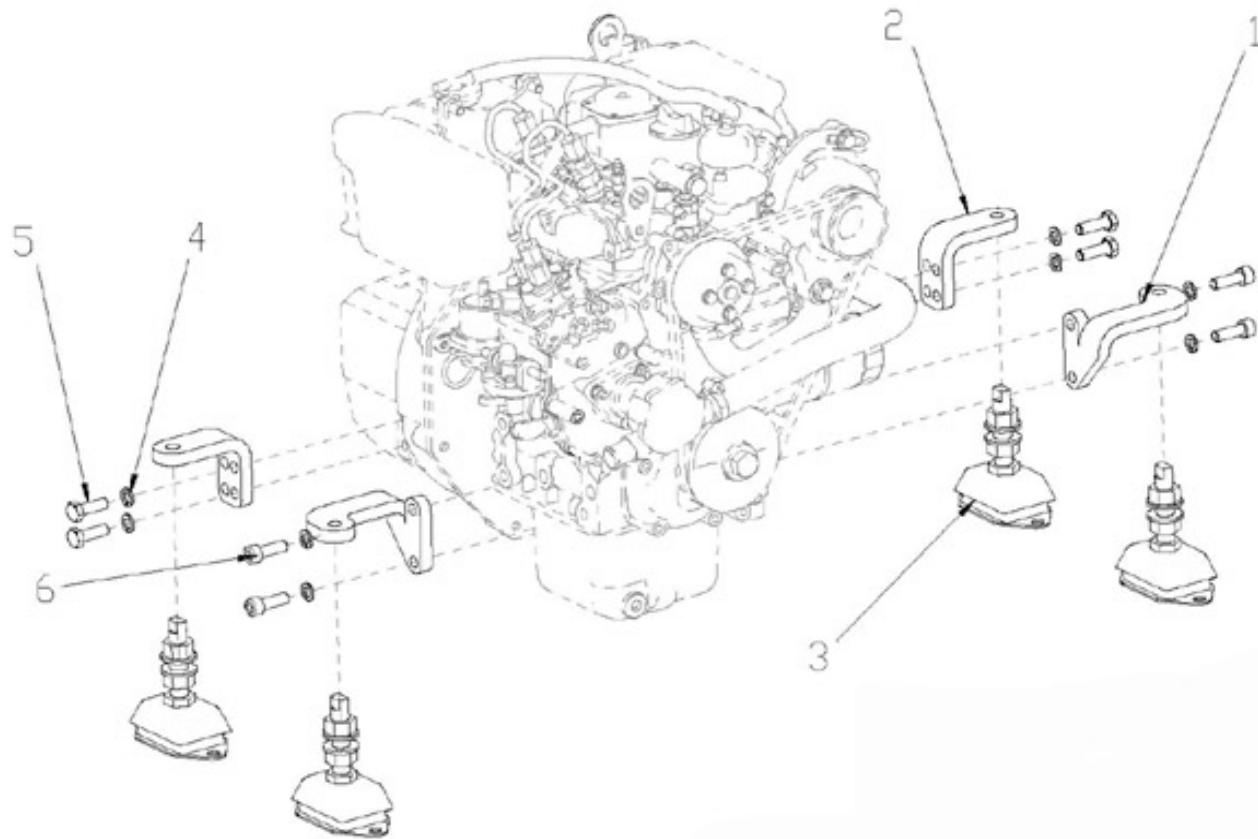

Brand: NanniDiesel	N.	Item	Description	Qty	Notes
Model: Moteur N2.10	1	95310760	FOOT	2	
Version: Standard	2	95310761	FOOT	2	
Subassembly: Engine mount	3	970301083	MOUNT,RUBBER CPL.45 SMALL	4	
	4	970119136	WASHER,SPRING D10 (POUR INVERSEUR)	8	
	5	970649721	BOLT,HEX M10X 30 (VIS DE BOUT D ARBRE)	4	
	6	39129602	BOLT	4	

V. 09/05/2012

Pag. 35/35