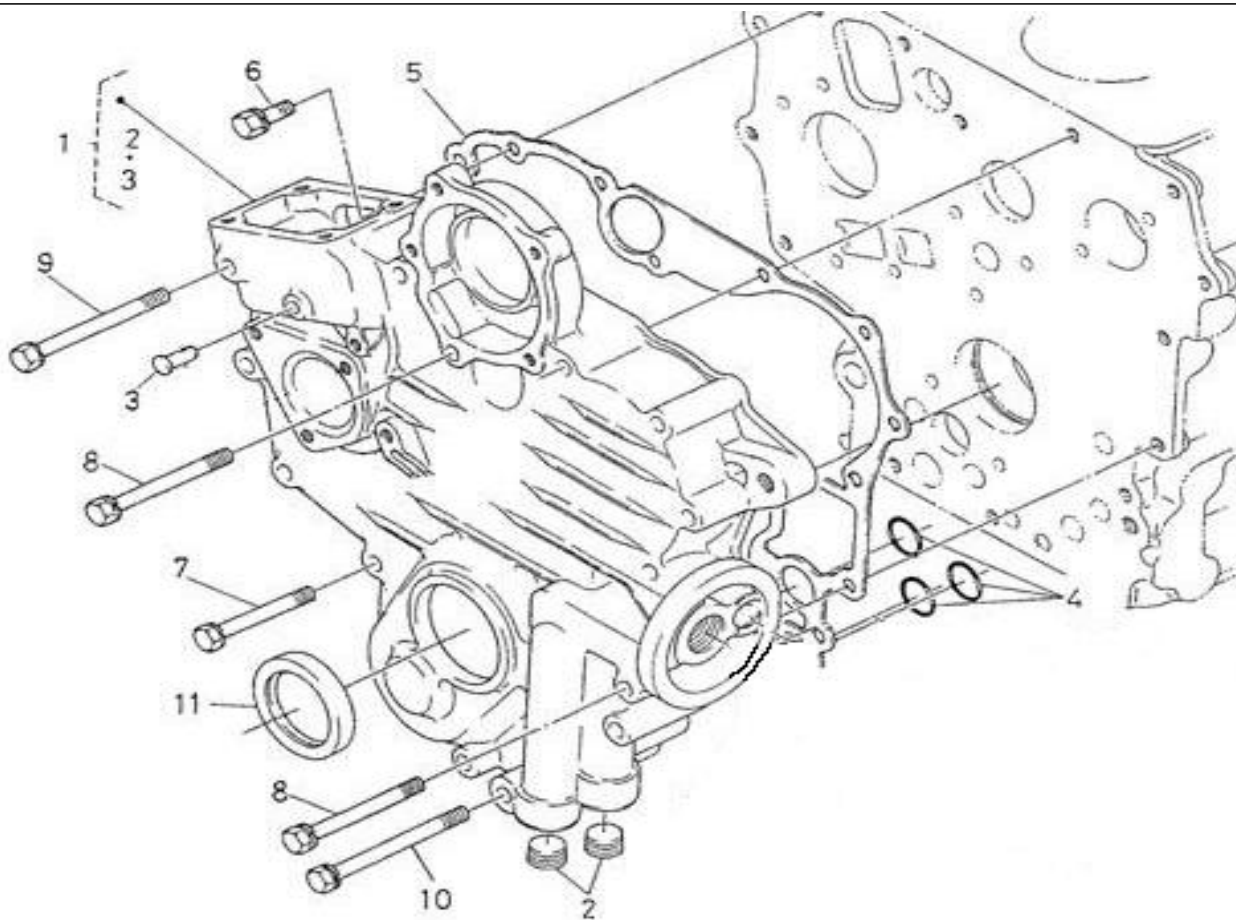

V. 02/08/2011

Pag. 2/36

Brand: NanniDiesel

Model: Moteur N2.14

Version: Standard

Subassembly: Timing case

N.	Item	Description	Qty	Notes
1	970307619	COMP CASE,GEAR	1	
2	970490109	PLUG,SOCK	2	
3	970140204	PIN, TIMING COVER 2.40	1	
4	970313349	O RING (JUSQU'AU N°KTC08050772)	3	
5	970140205	GASKET, TIMING CASE 2.40 (JUSQU'AU N°KTC08050772)	1	
5	970315047	GASKET,GEAR CASE NA (A PARTIR DU N°KTC08050772)	1	
6	970490119	BOLT,M 6X 18	1	
7	970302737	BOLT,M 6X 50 (A PARTIR DU N°KTH08040183)	10	
8	970140208	BOLT	3	
9	970307621	BOLT	1	
10	970307622	BOLT	1	
11	970307623	SEAL,OIL	1	
12	970313907	COVER	1	
13	970313755	GASKET	1	
14	970490224	STUD	3	
15	970151133	NUT,M 6 (BEFORE N°KTE08070398)	3	
16	970310417	WASHER,SPRING (BEFORE N°KTE08070398)	3	