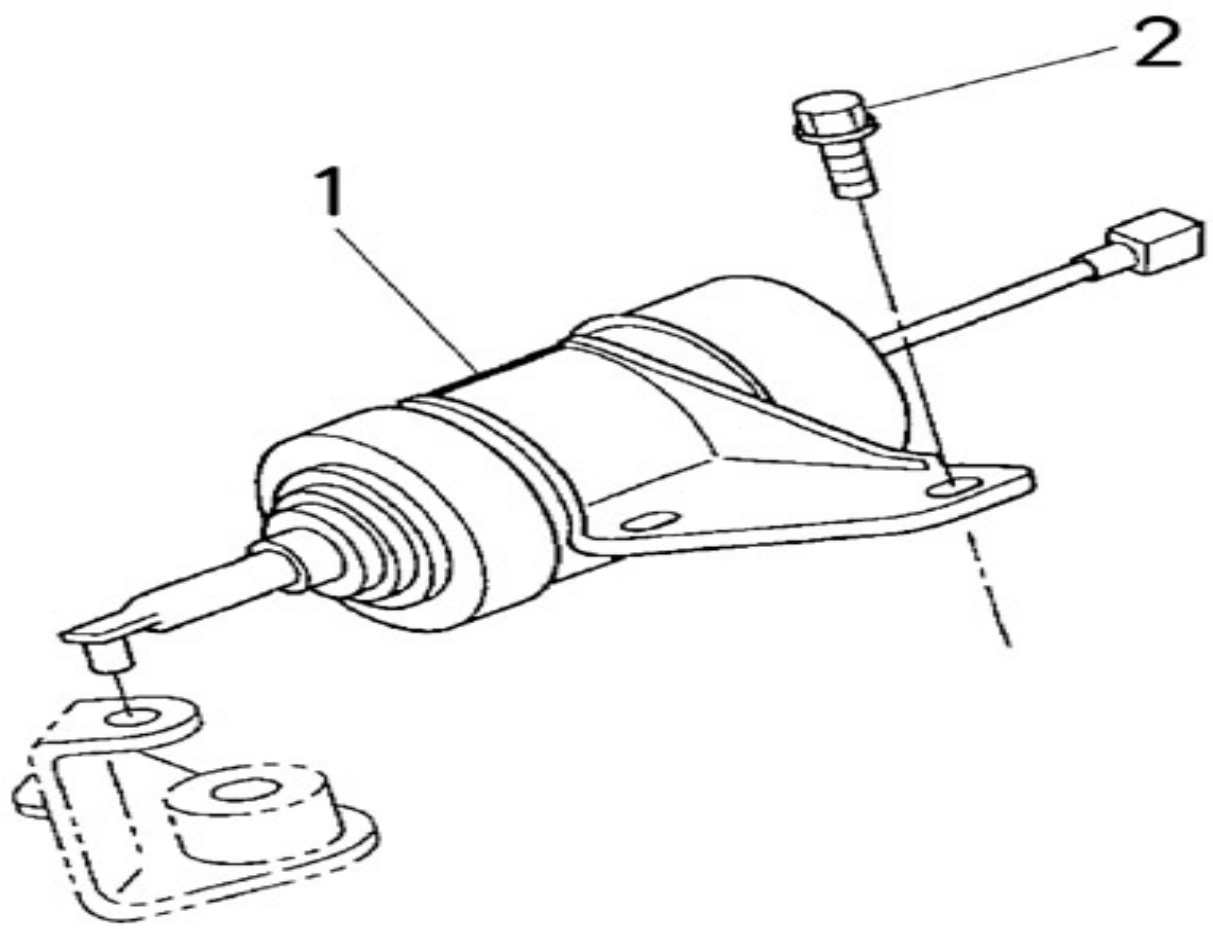

N.	Item	Description	Qty	Notes
1	970307669	SOLENOID,STOP	1	
2	39160735	BOLT	2	

V. 12/06/2012

Pag. 34/37

Brand: NanniDiesel	N.	Item	Description	Qty	Notes
Model: Moteur N3.21	1	970313218	ASSY STARTER	1	
Version: Standard	2	674485	WIRING	1	
Subassembly: Electrics	3	48201149	ALTERNATOR 12V-70A	1	
	4	970307591	GLOW PLUG	1	
	5	970851700	SWITCH,OIL	1	
	6	970304054	TEMPERATURE SWITCH 1/8 1P 97°C	1	
	7	970307669	SOLENOID,STOP	1	