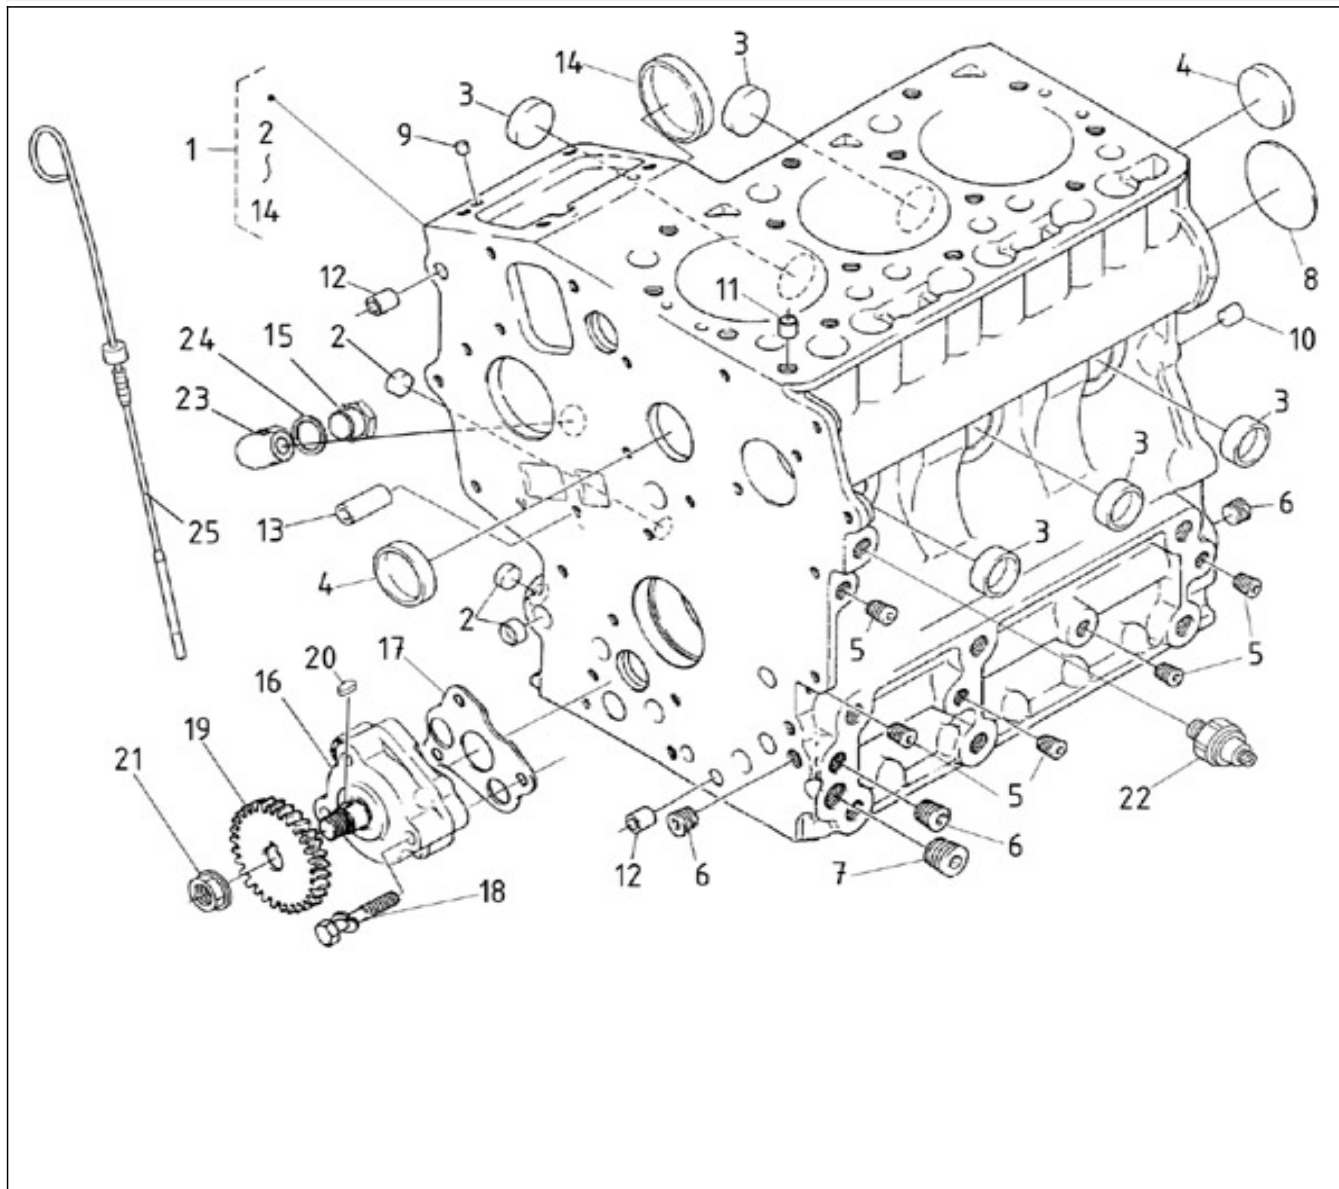

N.	Item	Description	Qty	Notes
1	970314260	COMP.CRANKCASE	1	
2	970314252	CAP,SEALING	3	
3	970314253	CAP,SEALING	5	
4	970140104	CAP, FREEZE	2	
5	970140908	PLUG, CYL.HEAD 2.40	5	
6	970490108	PLUG,SOCK	3	
7	970490109	PLUG,SOCK	1	
8	970307457	PLUG,EXPANSION	1	
9	970140109	PIN, CYLINDRICAL	2	
10	970490111	PIN,CYLINDRICAL	2	
11	970490112	PIN,PIPE	1	
12	970490113	PIN,PIPE	2	
13	970140108	PIN, PIPE	2	
14	970307458	COVER,CYL.HEAD	1	
15	970632522	"PLUG,HEX 1/4""G"	1	
16	970143114	PUMP,OIL CPL.	1	
17	970143115	GASKET,OIL PUMP	1	
18	970143116	BOLT	3	
19	970143117	GEAR,OIL PUMP DRIVE 2. 40	1	
20	970143118	KEY,FEATHER	1	
21	970307460	NUT,FLANGE	1	
22	970851700	SWITCH,OIL	1	
23	970307267	ELBOW	1	
24	970307197	GASKET	1	
25	970307462	GAUGE,OIL	1	

V. 12/06/2012

Pag. 2/37

Brand: NanniDiesel

Model: Moteur N3.21

Version: Standard

Subassembly: Timing case

N.	Item	Description	Qty	Notes
1	970307619	COMP CASE,GEAR	1	
2	970490109	PLUG,SOCK	2	
3	970140204	PIN, TIMING COVER 2.40	1	
4	970313349	O RING (JUSQU'AU N°KTC08050772)	3	JUSQU'AU N°KTC08050772
5	970140205	GASKET, TIMING CASE 2.40 (JUSQU'AU N°KTC08050772)	1	JUSQU'AU N°KTC08050772
5	970315047	GASKET,GEAR CASE NA (A PARTIR DU N°KTC08050772)	1	A PARTIR DU N°KTC08050772
6	970490119	BOLT,M 6X 18	1	
7	970302737	BOLT,M 6X 50 (A PARTIR DU N°KTH08040183)	10	
8	970140208	BOLT	3	
9	970307621	BOLT	1	
10	970307622	BOLT	1	
11	970307623	SEAL,OIL	1	