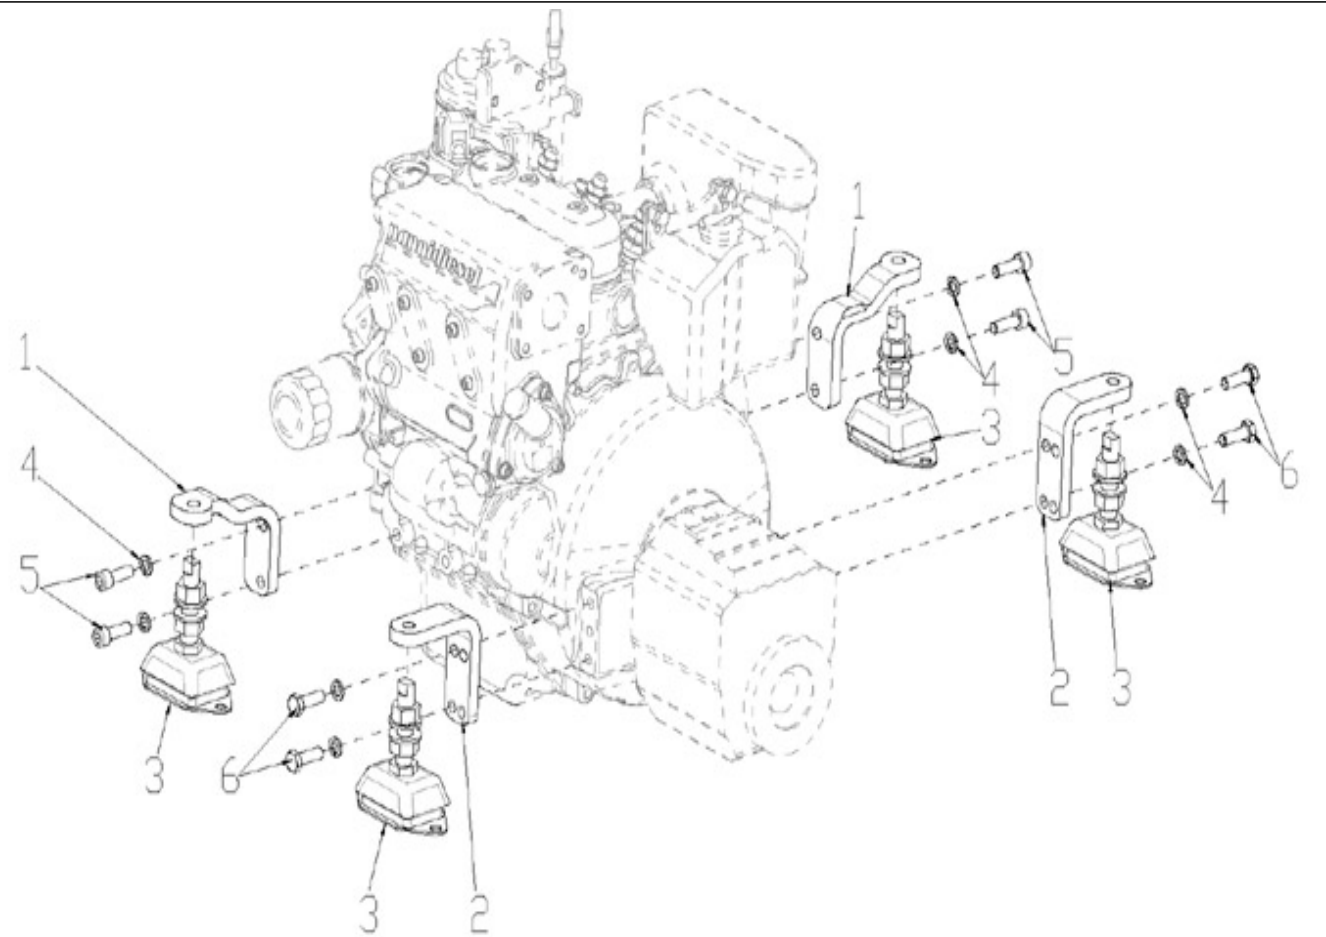

V. 12/06/2012

Pag. 36/37

Brand: NanniDiesel	N.	Item	Description	Qty	Notes
Model: Moteur N3.21	1	95310762	FOOT	2	
Version: Standard	2	95310763	FOOT	2	
Subassembly: Engine mount	3	970301083	MOUNT,RUBBER CPL.45 SMALL	4	
	4	970119136	WASHER,SPRING D10 (POUR INVERSEUR)	8	
	5	39129602	BOLT	4	
	6	970649721	BOLT,HEX M10X 30 (VIS DE BOUT D ARBRE)	4	