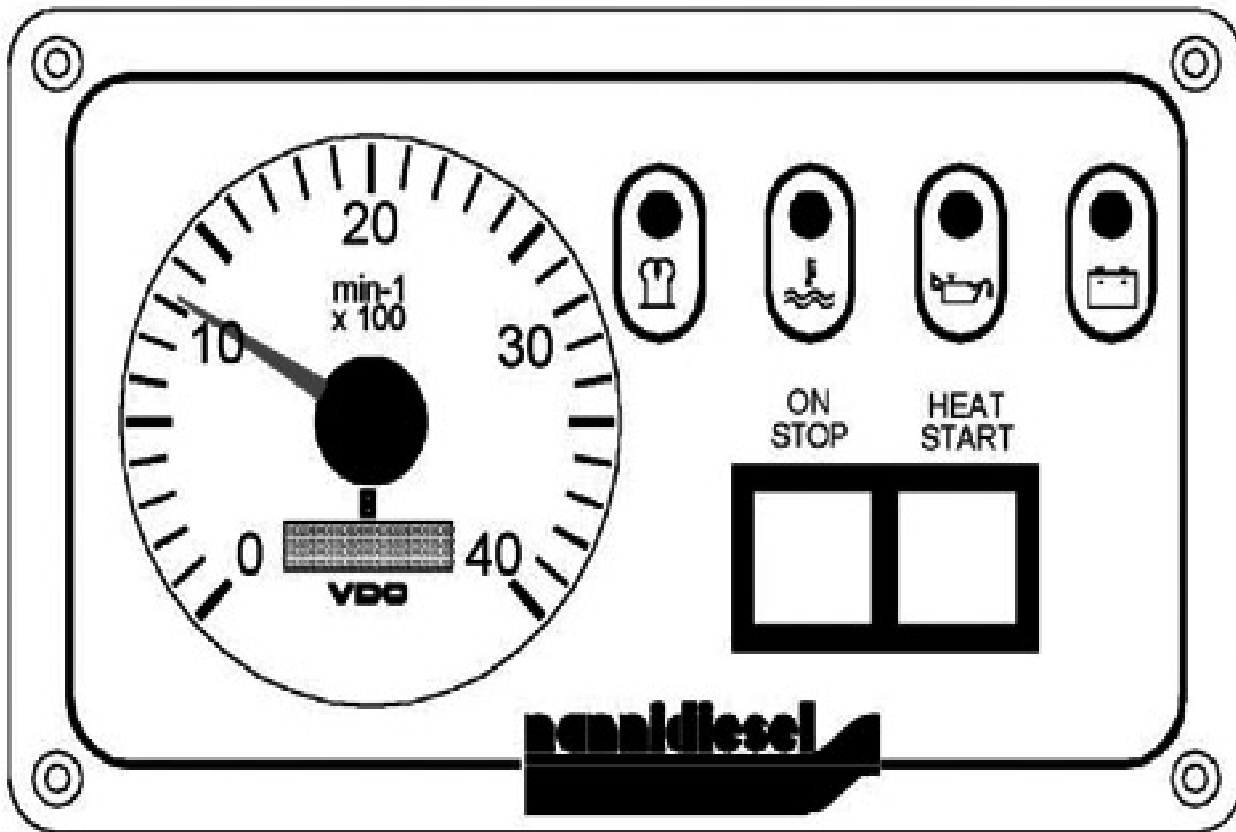

Brand: NanniDiesel	N.	Item	Description	Qty	Notes
Model: Moteur N3.21	1	674389	PANEL (REPLACE 674359)	1	
Version: Standard					
Subassembly: Panel					

V. 12/06/2012

Pag. 33/37