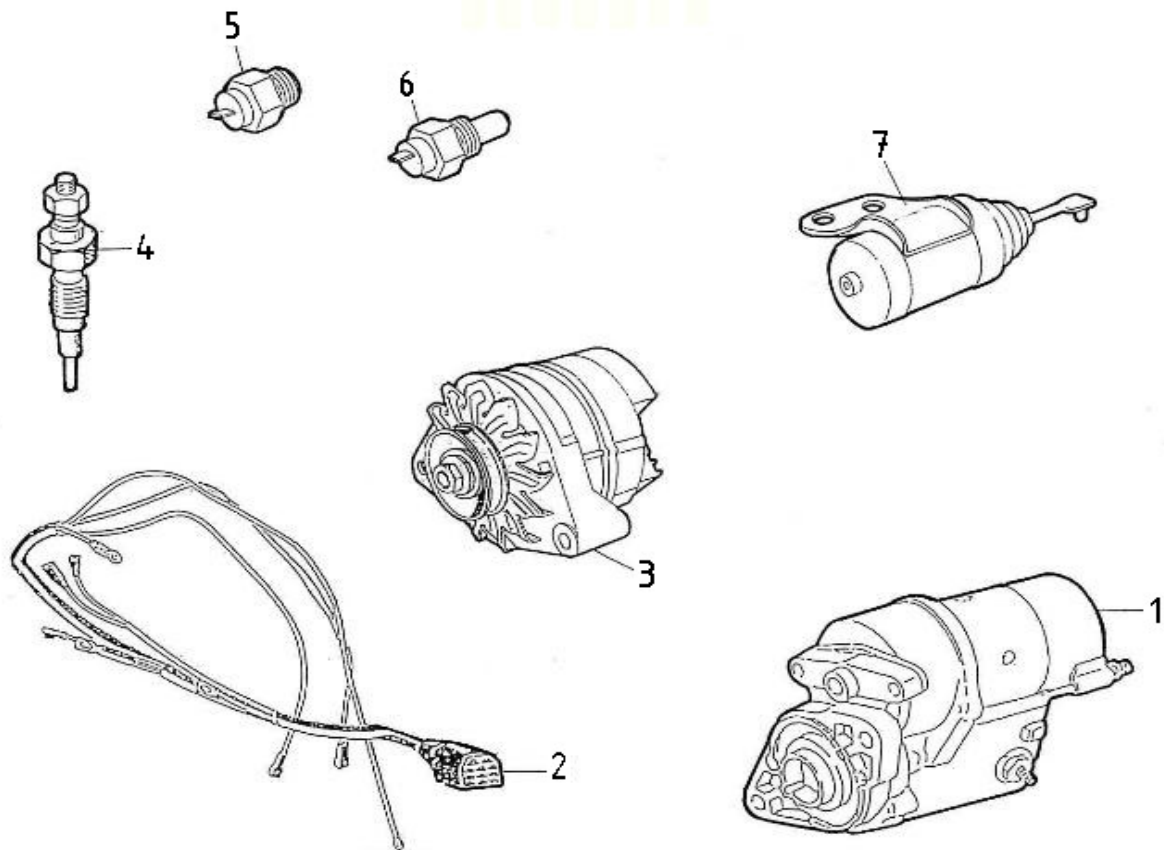

Brand: NanniDiesel	N.	Item	Description	Qty	Notes
Model: Moteur N3.21	1	970313218	ASSY STARTER	1	
Version: Standard	2	674485	WIRING	1	
Subassembly: Electrics	3	48201149	ALTERNATOR 12V-70A	1	
	4	970307591	GLOW PLUG	1	
	5	970851700	SWITCH,OIL	1	
	6	970304054	TEMPERATURE SWITCH 1/8 1P 97°C	1	
	7	970307669	SOLENOID,STOP	1	

V. 12/06/2012

Pag. 35/37