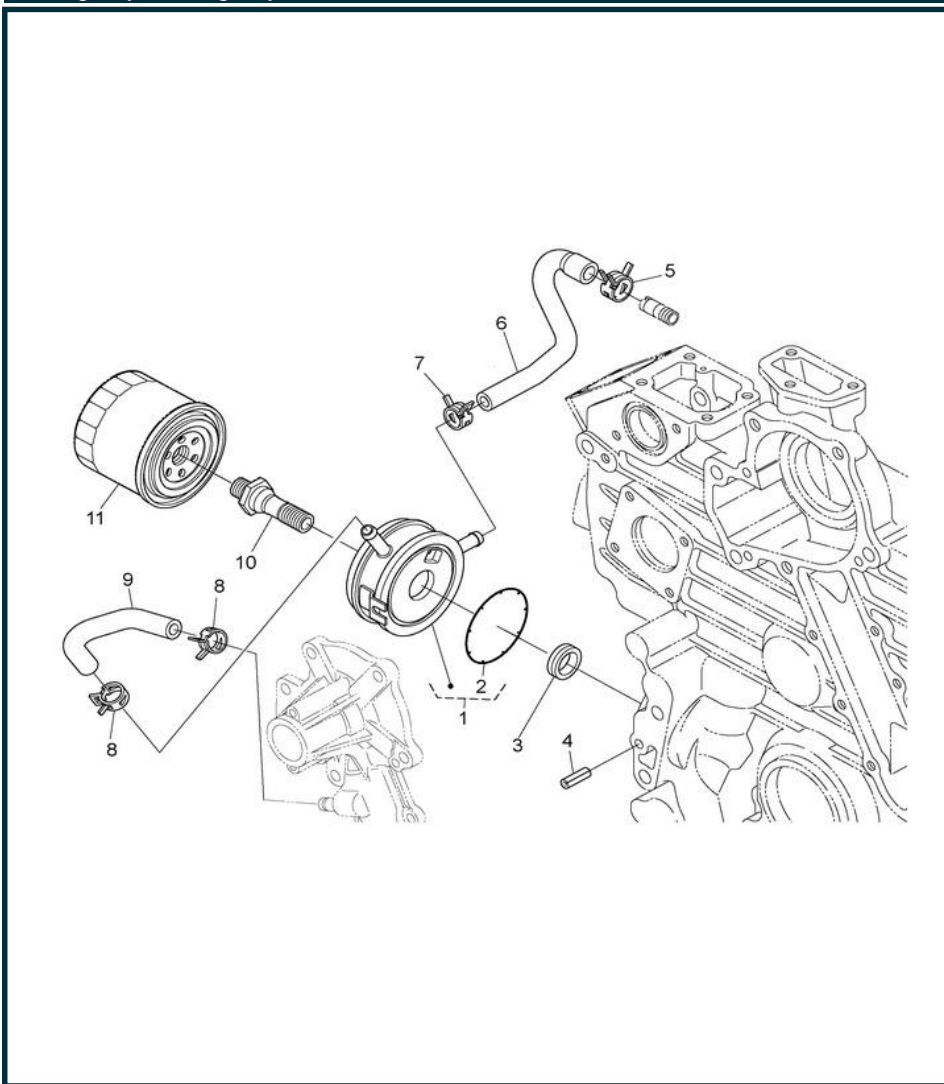

Marque - Brand :	Nanni Diesel
Modèle - Model :	N4.80
Version :	All
Sous-groupe - Subgroup :	Refroidisseur d'huile – Oil cooler

Rep	Désignation	Designation	Qté Qty	Notes	Reference
1	Ens. Refroidisseur	Oil cooler	1		970316704
2	Joint Torique	O-ring	1		970314954
3	Collier	Hose clamp	1		970316706
4	Goupille-Ressort	Dowel pin	1		970316707
5	Collier De Durite	Hose clamp	1		970312965
6	Tuyau	Tube	1		970312966
7	Collier Serrage Kte	Hose clamp	1		970307103
8	Collier Serrage Kte	Hose clamp	2		970307103
9	Tuyau	Tube	1		970312967
10	Connecteur	Connector	1		970316708
11	Cartouche Filtrante	Filter	1		970603003A