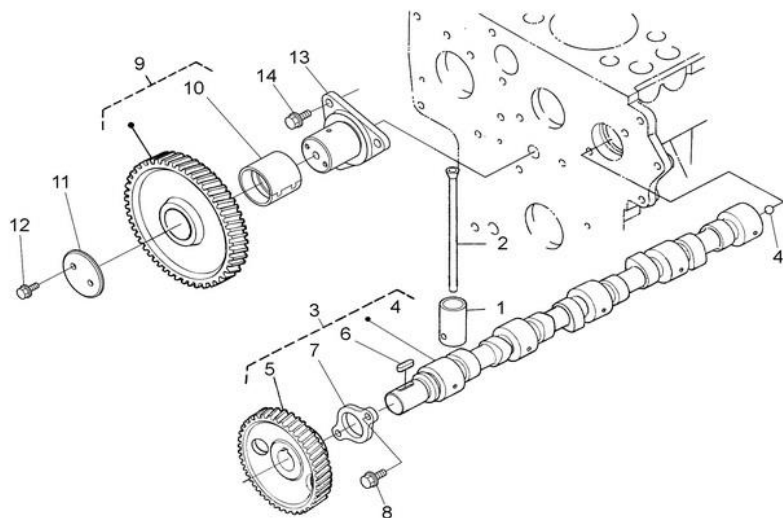

Marque - Brand :	Nanni Diesel
Modèle - Model :	N4.80
Version :	All
Sous-groupe - Subgroup :	Arbre à cames - Camshaft

Rep	Désignation	Designation	Qté Qty	Notes	Reference
1	Poussoir	Valve lifter	8		970307317
2	Tige De Culbuteur	Rocker rod	8		970316719
3	Ens. Arbre A Cames	Camshaft	1		970316720
4	Bille	Ball	1		970302897
5	Pignon	Gear	1		970316721
6	Clavette	Shaft key	1		970301966
7	Arret	Stop	1		970302045
8	Vis De Butee	Screw	2		970310835
9	Pignon Fou Comp.	Gear	1		970316722
10	Bague Du Pignon	Bushing	1		970316723
11	Collier	Collar	1		970316724
12	Vis De Butee	Screw	2		970313345
13	Arbre De Pignon Fou	Shaft	1		970316725
14	Vis De Butee	Screw	3		970310835