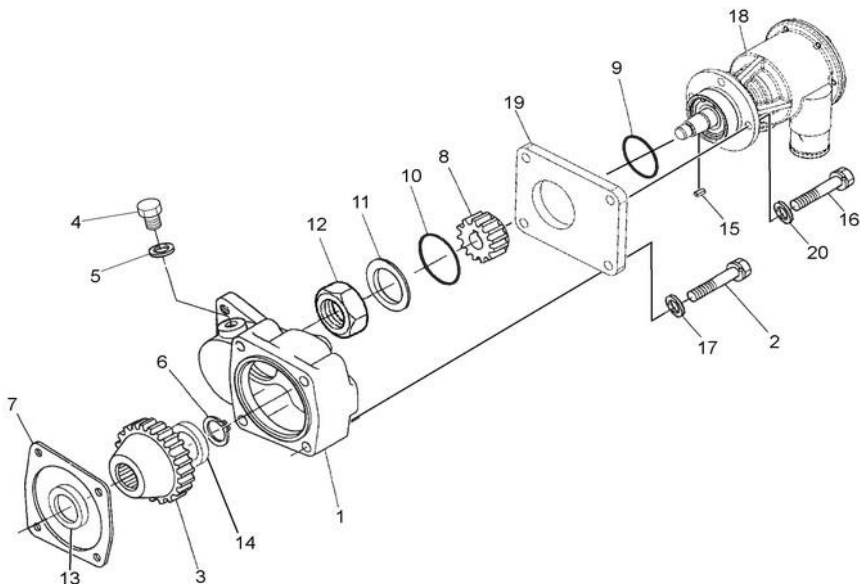

Marque - Brand :	Nanni Diesel
Modèle - Model :	N4.80
Version :	All
Sous-groupe - Subgroup :	Pompe à eau de mer ½ – Sea water pump ½

Rep	Désignation	Designation	Qté Qty	Notes	Reference
1	Socle De Pompe	Bracket	1		970316756
2	Vis	Screw	4		970409603
3	Engrenage	Gear	1		970310512
4	Bouchon	Plug	1		970316410
5	Joint	Gasket	1		970316757
6	Circlips	Clip	1		970312517
7	Joint	Gasket	1		970315080
8	Engrenage	Gear	1		970310516
9	Joint	Gasket	1		970302683
10	Joint Torique	O-ring	1		48418178
11	Rondelle	Washer	1		970647606
12	Ecrou	Nut	1		970647607
13	Bague	Bushing	1		43320364
14	Bague	Bushing	1		43320365
15	Clavette	Shaft key	1		970310558
16	Vis	Screw	4		970644006
17	Rondelle	Washer	4		970119138
18	Pompe A Eau De Mer complète	Complete sea water pump	1		970316374
19	Flasque	Water pump flange	1		95312181
20	Rondelle	Washer	4		970609602