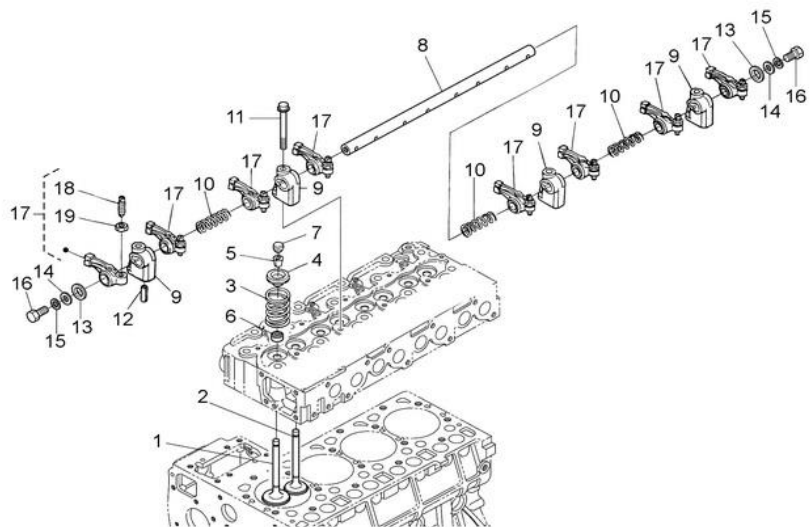

Marque - Brand :	Nanni Diesel
Modèle - Model :	N4.80
Version :	All
Sous-groupe - Subgroup :	Soupapes et culbuteurs – Rocker arm and valves

Rep	Désignation	Designation	Qté Qty	Notes	Reference
1	Soupape Admission	Intake valve	4		970316488
2	Soupape D'Echappement	Exhaust valve	4		970312992
3	Ressort De Soupape	Spring	8		970316718
4	Cuvette De Ressort De Soupape	Valve spring cup	8		970302006
5	Clavette De Soupape	Valve key	8		970302007
6	Joint De Soupape	Gasket	8		970312993
7	Chapeau De Soupape	Valve cap	8		970316486
8	Arbre De Culbuteur	Rocker shaft	1		970312994
9	Support De Culbuteur	Rocker support	4		970312995
10	Ressort	Spring	3		970302016
11	Vis	Screw	4		970310798
12	Goupille De Support Culbut.	Dowel pin	1		970310494
13	Rondelle	Washer	2		970302015
14	Rondelle Frein	Washer	2		970316572
15	Rondelle Grower	Washer	2		970316586
16	Vis	Screw	2		970312996
17	Jeu Culbuteur	Rocker	8		970307402
18	Vis De Reglage	Screw	8		970316613
19	Ecrou	Nut	8		970302021