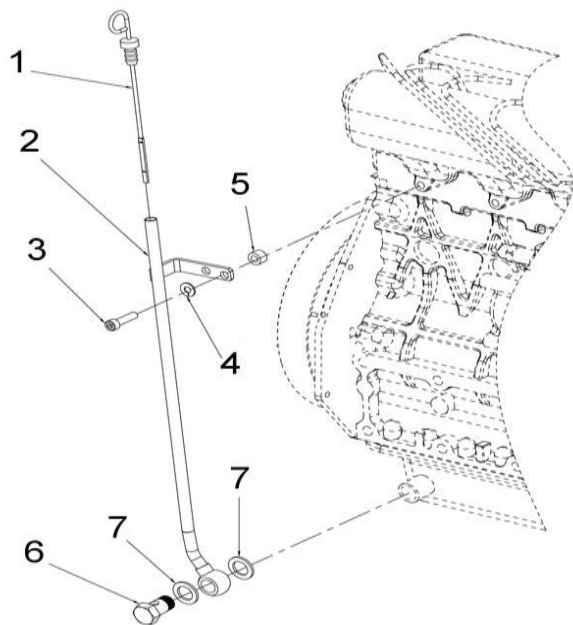

Marque - Brand :	Nanni Diesel
Modèle - Model :	N4.80
Version :	All
Sous-groupe - Subgroup :	Jauge d'huile – Oil dipstick

Rep	Désignation	Designation	Qté Qty	Notes	Reference
1	Jauge Huile	Oil dipstick	1		970302715
2	Guide Jauge Huile	Dipstick tube	1		970307730B
3	Vis	Screw	1		970635916
4	Rondelle Grower	Washer	1		970119138
5	Entretoise	Spacer	1		970300375
6	Vis Creuse	Screw	1		970307728
7	Joint Cuivre	Gasket	2		970300364