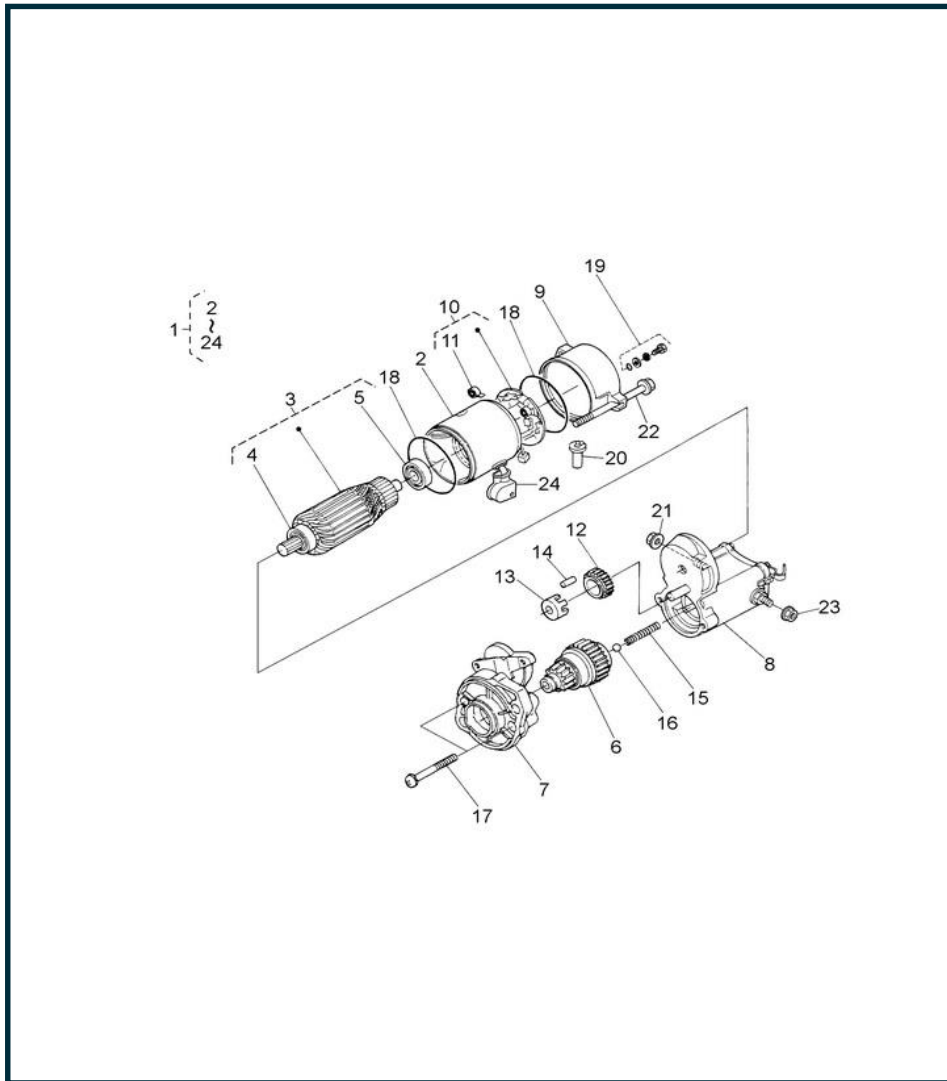

Marque - Brand :	Nanni Diesel
Modèle - Model :	N4.80
Version :	All
Sous-groupe - Subgroup :	Demarreur ½ - Starter ½

Rep	Désignation	Designation	Qté Qty	Notes	Reference
1	Demarreur	Starter	1		970302070
2	Ens.Chape	Screed	1		970313089
3	Rotor Demarreur	Rotor	1		970312819
4	Roulement	Bearing	1		970313090
5	Roulement	Bearing	1		970313091
6	Pignon De Demarreur	Gear	1		970303994
7	Corps De Demarreur	Starter body	1		970311160
8	Solenoide	Solenoid	1		970311159
9	Bati	Built	1		970313092
10	Ens.Support	Bracket	1		970313093
11	Ressort	Spring	4		970517318
12	Engrenage	Gear	1		970313094
13	Support	Bracket	1		970313095
14	Galet	Drive roller	5		970517314
15	Ressort	Spring	1		970313096
16	Bille	Ball	1		970517316
17	Vis	Screw	2		970313097
18	Joint Torique	O-ring	2		970313098
19	Vis	Screw	2		970307793
20	Tuyau De Drainage	Tube	1		970313099
21	Ecrou Hexagonal	Nut	1		970313101
22	Vis	Screw	2		970313100
23	Ecrou	Nut	1		970517324
24	Couvercle	Cover	1		970313102