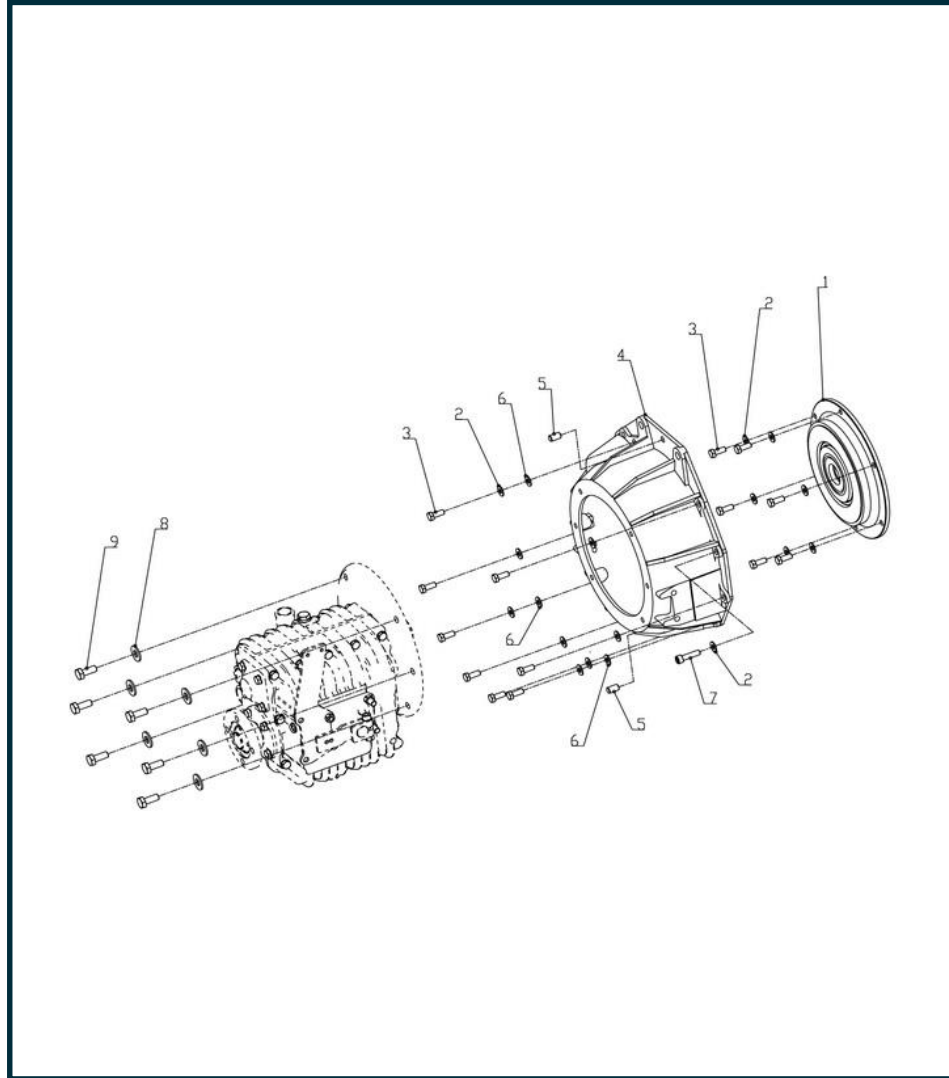

Marque - Brand :	Nanni Diesel
Modèle - Model :	N4.80
Version :	All
Sous-groupe - Subgroup :	Flasque inverseur – Reversing flange

Rep	Désignation	Designation	Qté Qty	Notes	Reference
1	Acc Vulkan Torflex 250	Acc Vulkan Torflex 250	1	Inverseur – Gear box	48100868
1	Acc Vulkan Torflex 250	Acc Vulkan Torflex 250	1	Sail drive	48100883
2	Rondelle	Washer	16		970119139
3	Vis	Screw	15		970119141
4	Carter	Housing	1		970301628
5	Pion	Dowel pin	2		970302149
6	Rondelle	Washer	3		970027323
7	Vis	Screw	1		970635916
8	Rondelle	Washer	6		970119137
9	Vis	Screw	6		970635508