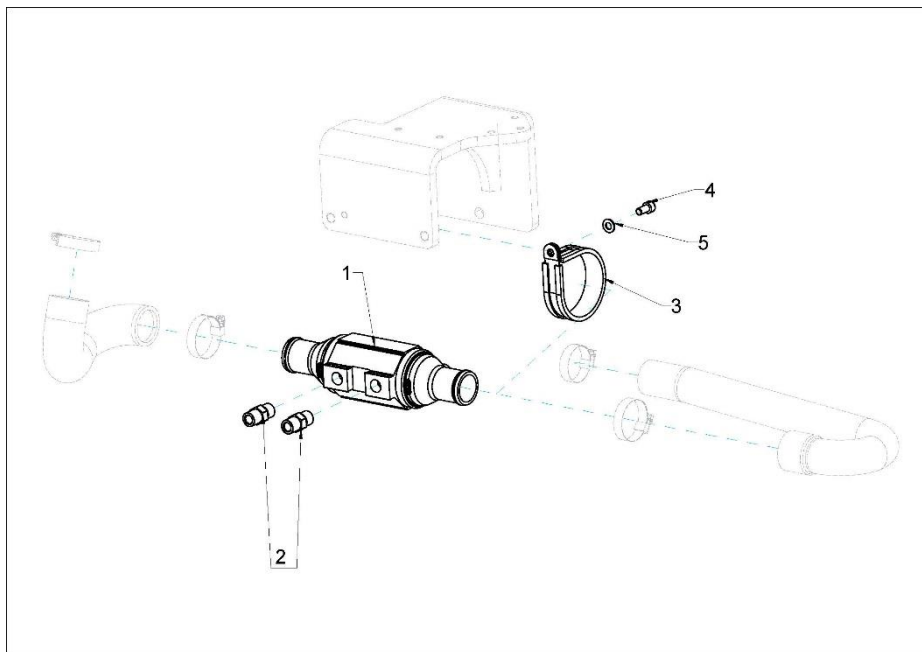

Marque - Brand :	Nanni Diesel
Modèle - Model :	N4.80
Version :	All
Sous-groupe - Subgroup :	Refroidisseur huile inverseur – Reversing oil cooler

Rep	Désignation	Designation	Qté Qty	Notes	Reference
1	Refroidisseur	Cooler	1		48300385
2	Raccord	Fitting	2		48300308
3	Collier Rsgu	RSGU clamp	1		48100880
4	Vis	Screw	1		970639903
5	Rondelle	Washer	1		970027323