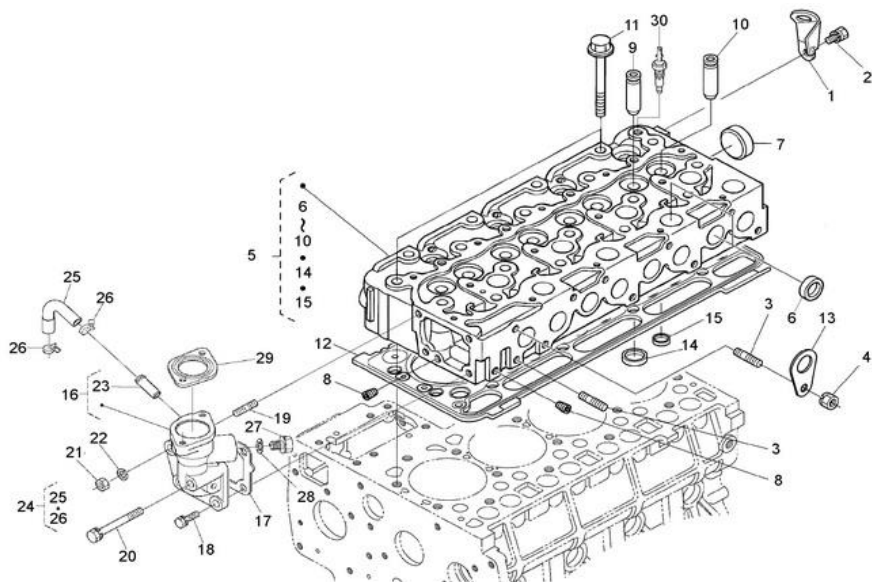

Marque - Brand :	Nanni Diesel
Modèle - Model :	N4.80
Version :	All
Sous-groupe - Subgroup :	Culasse – Cylinder head

Rep	Désignation	Designation	Qté Qty	Notes	Reference
1	Anneau De Levage	Lifting ring	1		970307296
2	Vis	Screw	1		970316543
3	Goujon	Stud	2		970301935
4	Ecrou	Nut	1		970316716
5	Culasse Complete	Cylinder head	1		970316717
6	Bouchon	Plug	12		970301937
7	Pastille De Dessablage	Plug	1		970301938
8	Bouchon	Plug	2		970140908
9	Guide Soup.Admission	Intake valve guide	4		970301939
10	Guide Soup. Echap	Exhaust valve guide	4		970312982
11	Vis De Culasse	Screw	18		970307298
12	Joint 1.15Mm	Gasket 1.15mm	1		970315064
12	Joint 1.20Mm	Gasket 1.20mm	1		970315065
12	Joint 1.25Mm	Gasket 1.25mm	1		970315066
12	Joint 1.30Mm	Gasket 1.30mm	1		970315067
12	Joint 1.35Mm	Gasket 1.35mm	1		970315068
13	Anneau De Levage	Lifting ring	1		970490901
14	Siege Soupape Admission	Intake valve seat	4		970313182
15	Siege Soupape Echappement	Exhaust valve seat	4		970313183
16	Bride A Eau Complet	Clamp	1		970312990
17	Joint De Pompe	Gasket	1		970302124
18	Vis	Screw	2		970312988
19	Goujon	Stud	1		970312986
20	Vis	Screw	1		970312989
21	Ecrou	Nut	1		970490903
22	Rondelle	Washer	1		970490904
23	Tuyau By-Pass	Tube	1		970307535
24	Ens. Tuyau A Eau	Tube	1		970315069
25	Tuyau De Retour	Tube	1		970312991
26	Collier	Collar	2		970302121
27	Bouchon	Plug	1		970307896
28	Joint En Caoutchouc	Gasket	1		970312987
29	Joint De Thermostat	Thermostat gasket	1		970301730
30	Alerte Eau	Water alert	1		970304054