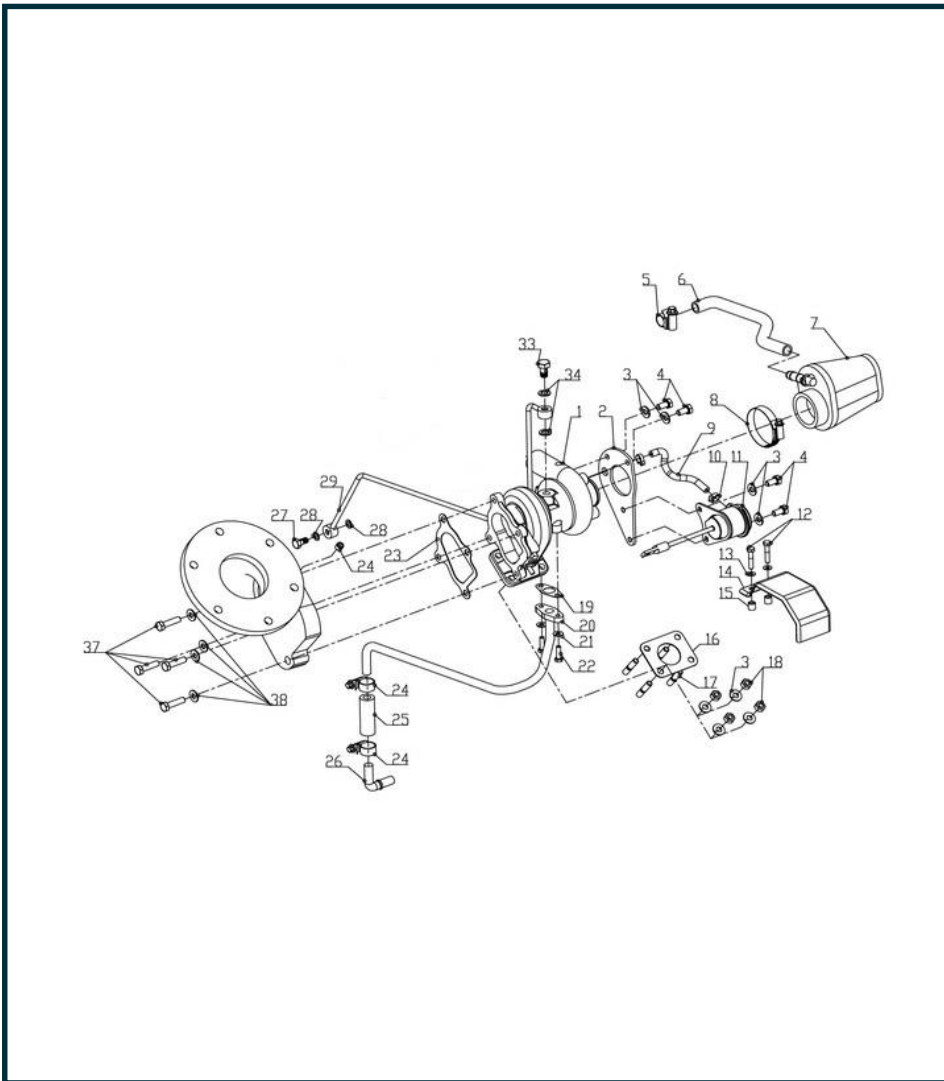

Marque - Brand :	Nanni Diesel
Modèle - Model :	N4.80
Version :	Keelcooled
Sous-groupe - Subgroup :	Turbocompresseur - Turbocharger

Rep	Désignation	Designation	Qté Qty	Notes	Reference
1	Turbocompresseur	Turbocharger	1		970313112
2	Support	Bracket	1		95203075
3	Rondelle	Washer	8		970119138
4	Vis	Screw	4		970639903
5	Collier Serrage	Hose clamp	1		970439306
6	Durite Carter	Hose	1		970302573
7	Filtre A Air	Air filter	1		48101035
8	Collier Elastique	Elastic necklace	1		970313316
9	Durite	Hose	1		970310548
10	Collier Serrage	Hose clamp	2		970310171
11	Wastegate	Wastegate	1		970313113
12	Vis	Screw	2		970304025
13	Rondelle	Washer	2		970304026
14	Carter	Housing	1		95310698
15	Entretoise	Spacer	2		43320280
16	Joint	Gasket	1		970310501
17	Goujon	Stud	4		970300080
18	Ecrou	Nut	4		970027322
19	Joint	Gasket	1		970310508
20	Tuyau	Tube	1		51306120
21	Rondelle	Washer	2		970119149
22	Vis	Screw	2		970644006
23	Joint	Gasket	1		970310502
24	Collier Serrage	Hose clamp	2		970434506
25	Tuyau Carburant	Fuel line	1		32813001
26	Tuyau	Tube	1		970313115
27	Vis Creuse	Screw	1		970310504
28	Joint Cuivre	Gasket	2		970300288
29	Tuyau	Tube	1		51306119A
33	Vis	Screw	1		970310505
34	Joint Cuivre	Gasket	2		970300430
35	Bouchon	Plug	1		970307265
36	Coude Echappement Sec	Exhaust elbow	1		664200
37	Vis	Screw	4		970304082
38	Rondelle	Washer	4		39620405