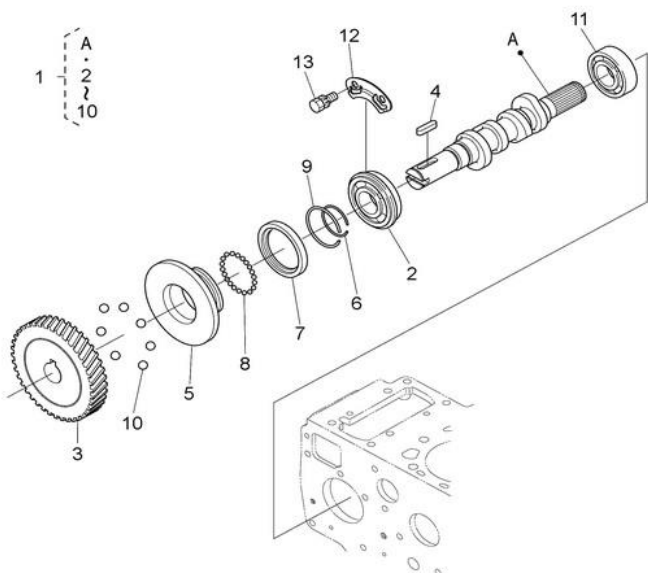

Marque - Brand :	Nanni Diesel
Modèle - Model :	N4.80
Version :	All
Sous-groupe - Subgroup :	Arbre à cames - Camshaft

Rep	Désignation	Designation	Qté Qty	Notes	Reference
1	Poussoir	Valve lifter	8		970307317
2	Tige De Culbuteur	Rocker rod	8		970316719
3	Ens. Arbre A Cames	Camshaft	1		970316720
4	Bille	Ball	1		970302897
5	Pignon	Gear	1		970316721
6	Clavette	Shaft key	1		970301966
7	Arret	Stop	1		970302045
8	Vis De Butee	Screw	2		970310835
9	Pignon Fou Comp.	Gear	1		970316722
10	Bague Du Pignon	Bushing	1		970316723
11	Collier	Collar	1		970316724
12	Vis De Butee	Screw	2		970313345
13	Arbre De Pignon Fou	Shaft	1		970316725
14	Vis De Butee	Screw	3		970310835

Marque - Brand :	Nanni Diesel
Modèle - Model :	N4.80
Version :	All
Sous-groupe - Subgroup :	Arbre à cames - Camshaft

Rep	Désignation	Designation	Qté Qty	Notes	Reference
1	Ens. Arbre A Cames	Camshaft	1		970316744
2	Roulement	Bearing	1		970316745
3	Pignon	Gear	1		970307351
4	Clavette	Shaft key	1		970312501
5	Bague	Bushing	1		970316746
6	Circlips	Clip	1		970302099
7	Roulement	Bearing	1		970316747
8	Bille	Ball	39		970492130
9	Circlips	Clip	1		970302100
10	Bille	Ball	7		970303930
11	Roulement	Bearing	1		970316748
12	Stop	Stop	1		970302106
13	Vis	Screw	2		970140919