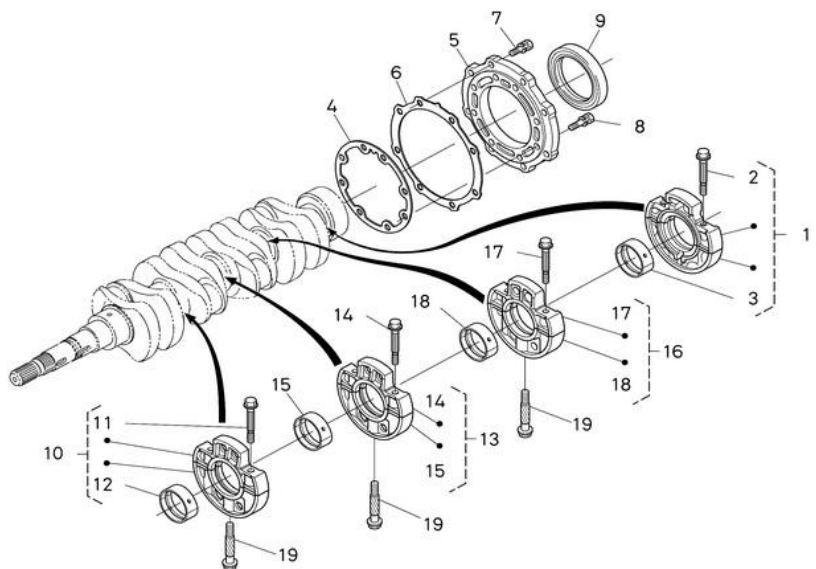

Marque - Brand :	Nanni Diesel
Modèle - Model :	N4.80
Version :	All
Sous-groupe - Subgroup :	Paliers de vilebrequin - Crankshaft bearing

Rep	Désignation	Designation	Qté Qty	Notes	Reference
1	Ens.Palier Vilebreq.	Crankshaft bearing	1		970316737
2	Vis	Screw	2		970313033
3	Coussinet De Vilebr.	Bearing	1		970313022
3	Coussinet De Vilebr. -0,20Mm	Bearing -0,20mm	1		970313023
3	Coussinet De Vilebr. -0,40Mm	Bearing -0,40mm	1		970313024
4	Joint Palier Vilebrequin 4.220	Gasket	1		970307310
5	Porte Joint	Seal holder	1		970314277
6	Joint De Carter Fou	Gasket	1		970310427
7	Vis M 8X25	Screw	8		970147402
8	Vis M 8X28	Screw	8		970301986
9	Bague Joint	Seal ring	1		970301987
10	Ens.Palier Vilebreq.	Crankshaft bearing	1		970316739
11	Vis	Screw	2		970313033
12	Coussinet De Vilebr.	Bearing	1		970313022
12	Coussinet De Vilebr. -0,20Mm	Bearing -0,20mm	1		970313023
12	Coussinet De Vilebr. -0,40Mm	Bearing -0,40mm	1		970313024
13	Ens.Palier Vilebreq.	Crankshaft bearing	1		970316740
14	Vis	Screw	2		970313033
15	Coussinet De Vilebr.	Bearing	1		970313022
15	Coussinet De Vilebr. -0,20Mm	Bearing -0,20mm	1		970313023
15	Coussinet De Vilebr. -0,40Mm	Bearing -0,40mm	1		970313024
16	Ens.Palier Vilebreq.	Crankshaft bearing	1		970316741
17	Vis	Screw	2		970313033
18	Coussinet De Vilebr.	Bearing	1		970313022
18	Coussinet De Vilebr. -0,20Mm	Bearing -0,20mm	1		970313023
18	Coussinet De Vilebr. -0,40Mm	Bearing -0,40mm	1		970313024
19	Vis Palier Vilebrequin	Screw	3		970307316