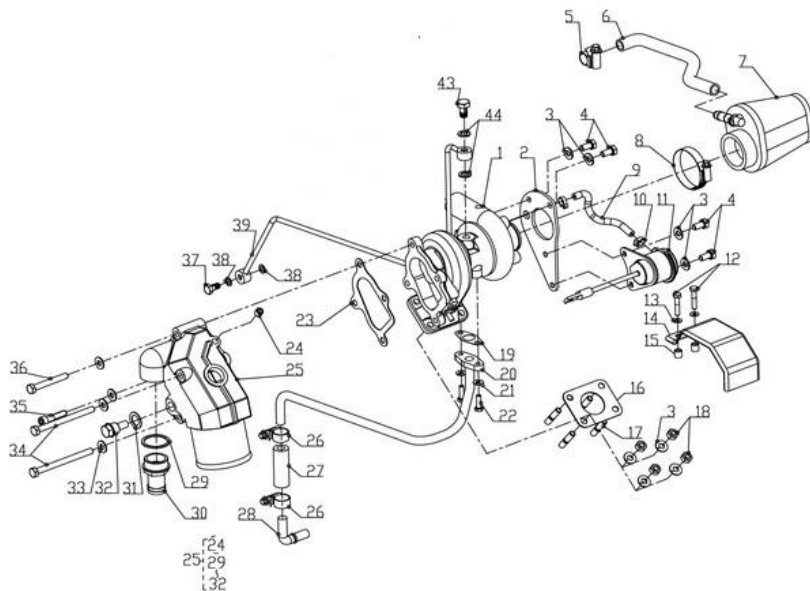

Marque - Brand :	Nanni Diesel
Modèle - Model :	N4.80
Version :	All
Sous-groupe - Subgroup :	Turbocompresseur - Turbocharger

Rep	Désignation	Designation	Qté Qty	Notes	Reference
1	Turbocompresseur	Turbocharger	1		970313112
2	Support	Bracket	1		95203075
3	Rondelle	Washer	8		970119138
4	Vis	Screw	4		970639903
5	Collier Serrage	Hose clamp	1		970439306
6	Durite	Hose	1		970302573
7	Filtre A Air	Air filter	1		48101035
8	Collier Elastique	Elastic necklace	1		970313316
9	Durite	Hose	1		970310548
10	Collier Serrage	Hose clamp	2		970310171
11	Wastegate	Wastegate	1		970313113
12	Vis	Screw	2		970304025
13	Rondelle	Washer	2		970304026
14	Carter	Housing	1		95310698
15	Entretoise	Spacer	2		43320280
16	Joint	Gasket	1		970310501
17	Goujon	Stud	4		970300080
18	Ecrou	Nut	4		970027322
19	Joint	Gasket	1		970310508
20	Tuyau Retour	Tube	1		51306120
21	Rondelle	Washer	2		970119149
22	Vis	Screw	2		970644006
23	Joint	Gasket	1		970310502
24	Bouchon	Plug	1		970307265
25	Ens.Echappement Complet	Exhaust complet	1		970313114
26	Collier Serrage	Hose clamp	2		970434506
27	Tuyau Carburant	Fuel line	1		32813001
28	Tuyau Retour D'Huile	Tube	1		970313115
29	Joint	Gasket	1		48410090
30	Raccord	Fitting	1		655402075
31	Joint Cuivre	Gasket	1		970300199
32	Bouchon Electrolytique	Electrolytic plug	1		970494635
33	Rondelle Ondulee	Washer	4		970119139
34	Vis Th	Screw	2		970300191
35	Vis Chc	Screw	1		970635916
36	Vis Th	Screw	1		970644594
37	Vis Creuse	Screw	1		970310504
38	Joint Cuivre	Gasket	2		970300288
39	Tuyau Graissage	Tube	1		51306119A
43	Vis Creuse	Screw	1		970310505
44	Joint Cuivre	Gasket	2		970300430