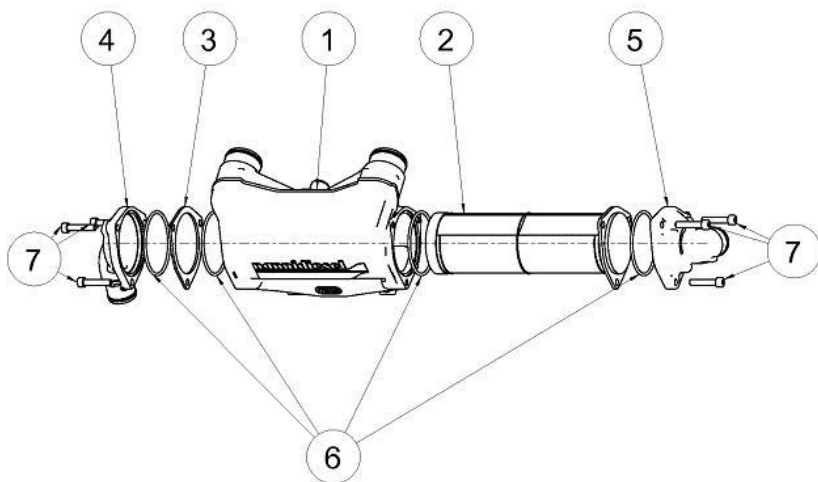

Marque - Brand :	Nanni Diesel
Modèle - Model :	N4.80
Version :	All
Sous-groupe - Subgroup :	Refroidisseur d'air 2/2 – Air cooler 2/2

Rep	Désignation	Designation	Qté Qty	Notes	Reference
1	Corps Intercooler	Air cooler body	1		970315713
2	Faisceau Echangeur	Air cooler harness	1		970315714
3	Entretoise Echangeur/Calotte	Spacer	1		95312428
4	Calotte Entree Eau	Water inlet cap	1		48300467
5	Calotte Sortie Eau	Water outler cap	1		48300468
6	Joint Torique	O-ring	4		970314963
7	Vis	Screw	6		970310755