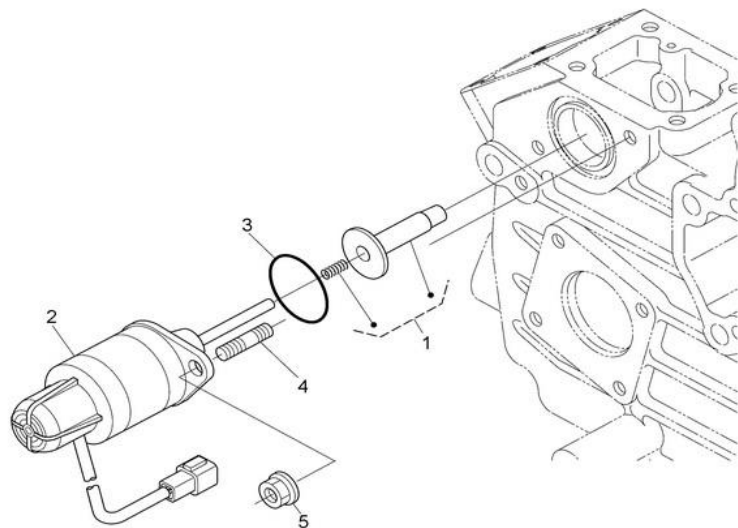

Marque - Brand :	Nanni Diesel
Modèle - Model :	N4.80
Version :	All
Sous-groupe - Subgroup :	Solenoïde d'arrêt – Stop solenoid

Rep	Désignation	Designation	Qté Qty	Notes	Reference
1	Ensemble Guide	Guide set	1		970313106
2	Ens.Solenoid	Solenoid	1		970314769
3	Joint Torique	O-ring	1		970313108
4	Goujon	Stud	2		970490224
5	Ecrou A Embase	Nut	2		970313109