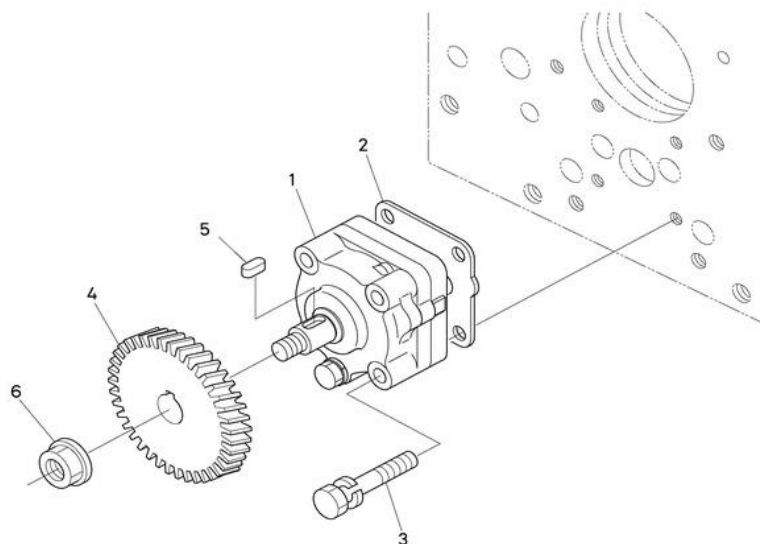

Marque - Brand :	Nanni Diesel
Modèle - Model :	N4.80
Version :	All
Sous-groupe - Subgroup :	Pompe à huile – Oil pump

Rep	Désignation	Designation	Qté Qty	Notes	Reference
1	Ens.Pompe A Huile	Oil pump	1		970301913
2	Joint De Pompe A Huile	Gasket	1		970301914
3	Vis	Screw	4		970302737
4	Pignon	Gear	1		970316715
5	Clavette	Key shaft	1		970493118
6	Ecrou	Nut	1		970301916