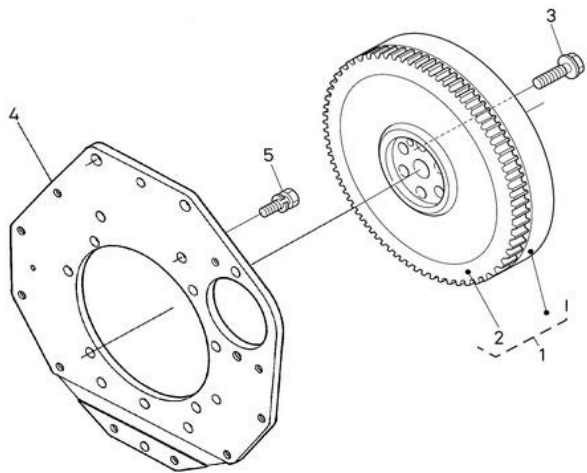

Marque - Brand :	Nanni Diesel
Modèle - Model :	N4.80
Version :	All
Sous-groupe - Subgroup :	Volant moteur - Flywheel

Rep	Désignation	Designation	Qté Qty	Notes	Reference
1	Volant Moteur Comp.	Flywheel	1		970301627
2	Couronne De Demarre.	Gear	1		970316742
3	Vis De Volant	Screw	6		970315806
4	Flasque	Cover	1		970301626
5	Vis	Screw	11		970316743