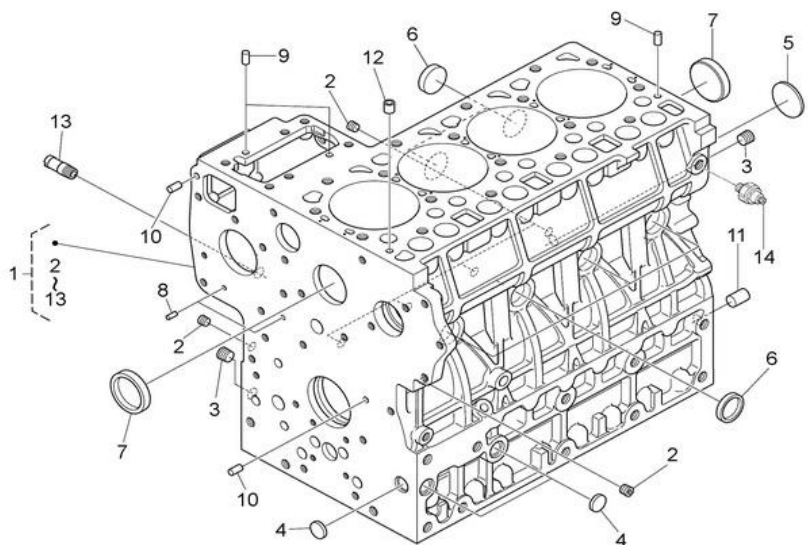

Marque - Brand :	Nanni Diesel
Modèle - Model :	N4.80
Version :	All
Sous-groupe - Subgroup :	Bloc Moteur – Engine block

Rep	Désignation	Designation	Qté Qty	Notes	Reference
1	Ens.Bloc Moteur	Engine block	1		970316701
2	Bouchon	Plug	6		970490108
3	Bouchon	Plug	2		970490109
4	Pastille De Dessablage	Plug	3		970301903
5	Pastille De Dessablage	Plug	1		970312948
6	Pastille De Dessablage	Plug	6		970301905
7	Pastille De Dessablage	Plug	2		970301906
8	Goupille Cylindrique	Dowel pin	2		970301907
9	Goupille Cylindrique	Dowel pin	3		970490122
10	Goupille Cylindrique	Dowel pin	2		970301908
11	Goupille Cylindrique	Dowel pin	1		970301909
12	Gicleur	Sprinkler	1		970490112
13	Durite D'Eau	Hose	1		970302119
14	Mano Contact	Mano Contact	1		970851700