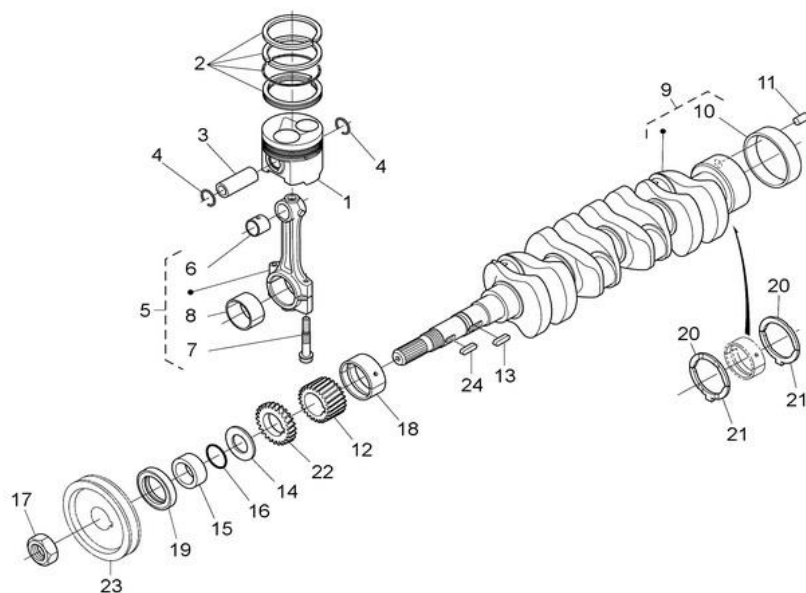

Marque - Brand :	Nanni Diesel
Modèle - Model :	N4.80
Version :	All
Sous-groupe - Subgroup :	Piston et vilebrequin – Pistons and crankshaft

Rep	Désignation	Designation	Qté Qty	Notes	Reference
1	Piston	Piston	4		970316729
1	Piston +0,25Mm	Piston +0,25mm	4		970316730
2	Ens. Segment	Piston ring	4		970316731
2	Ens. Segment +0,25Mm	Piston ring +0,25mm	4		970316732
3	Axe De Piston	Piston pin	4		970307331
4	Circlip	Clip	8		970313013
5	Ens. Bielle	Con rod	4		970316733
6	Bague De Bielle	Bushing	4		970316734
7	Vis De Bielle	Screw	8		970301934
8	Coussinet De Bielle	Bearing	4		970307335
8	Coussinet De Bielle -0,20Mm	Bearing -0,20mm	4		970307336
8	Coussinet De Bielle -0,40Mm	Bearing -0,40mm	4		970307337
9	Coussinet De Lateral	Side bearing	1		970316735
10	Bague De Vilebrequin	Bushing	1		970301962
11	Goupille Cylindrique	Dowel pin	1		970315796
12	Pignon	Gear	1		970316736
13	Clavette	Shaft key	1		970302985
14	Deflecteur D'Huile	Oil deflector	1		970301967
15	Collier De Vilebrequin	Collar	1		970301968
16	Joint Torique	O-ring	1		970301969
17	Ecrou De Vileb.	Nut	1		970301970
18	Coussinet De Vilebr.	Bearing	1		970313019
18	Coussinet De Vilebr. +0,20Mm	Bearing +0,20mm	1		970313020
18	Coussinet De Vilebr. +0,40Mm	Bearing +0,40mm	1		970313021
19	Bague De Joint	Bushing	1		970310539
20	Coussinet De Lateral	Side bearing	2		970313025
20	Coussinet De Lateral +0,20Mm	Side bearing +0,20mm	2		970313026
20	Coussinet De Lateral +0,40Mm	Side bearing +0,40mm	2		970313027
21	Coussinet De Lateral	Side bearing	2		970313028
21	Coussinet De Lateral +0,20Mm	Side bearing +0,20mm	2		970313029
21	Coussinet De Lateral +0,40Mm	Side bearing +0,40mm	2		970313030
22	Pignon Entraîn.Pompe	Gear	1		970307934
23	Poulie Entraîn.	Pulley	1		970313031
24	Clavette	Shaft key	1		970301966