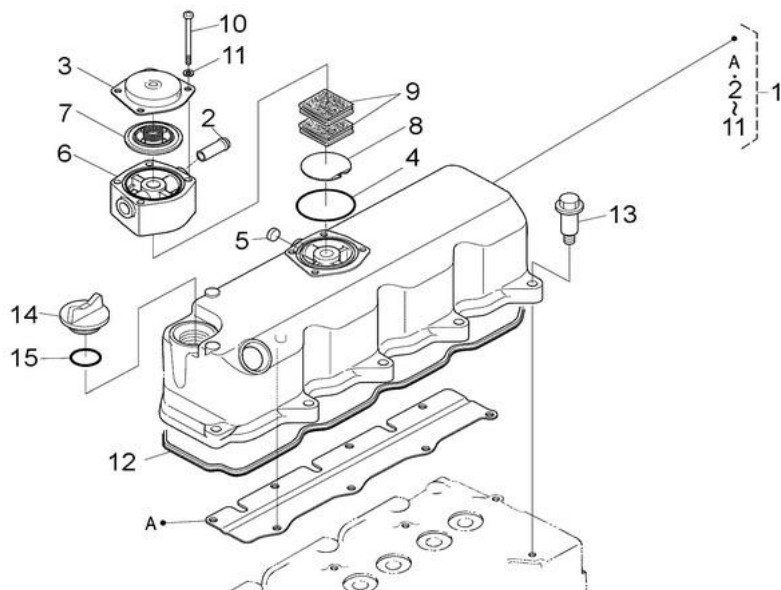

Marque - Brand :	Nanni Diesel
Modèle - Model :	N4.80
Version :	All
Sous-groupe - Subgroup :	Couvre-culasse – Cylinder head cover

Rep	Désignation	Designation	Qté Qty	Notes	Reference
1	Ens. Couvercle	Couvercle	1		970316710
2	Tuyau By-Pass	Tube	1		970307535
3	Couvercle Aspirateur	Cover	1		970313451
4	Joint Torique	O-ring	1		970312973
5	Pastille	Plug	1		970140102
6	Entretoise	Spacer	1		970316711
7	Ens. Robinet De Rein.	Tap	1		970313503
8	Bouclier D'Huile	Oil shield	1		970316712
9	Tamis De Reniflard	Breather sieve	2		970310348
10	Vis	Screw	4		970316713
11	Rondelle Grower	Washer	4		970316714
12	Joint Couver-Culasse	Gasket	1		970312974
13	Vis	Screw	10		970312975
14	Bouchon De Remplissage	Filler cap	1		970490510
15	Joint Torique	O-ring	1		970312977